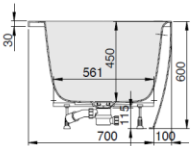

iSENSI

1800 x 800

Eckwanne

*baignoire d'angle
Hoekbad*

Rechte Ausführung

Version droite

Rechtse uitvoering

DE

MODELL Modèle Mode	ART. NR. N° D'article Artikelnummer	LÄNGE/BREITE Longueur Et Largeur Lengte En Breedte (mm)	HÖHE/TIEFE Hauteur/profondeur Hoogte/diepte (mm)	INST. HÖHE Hauteur de montage Installatiehoogte (mm)	NUTZINHALT Contenu utile Nuttige inhoud
B	3949	1800 x 800	450	600	182 l