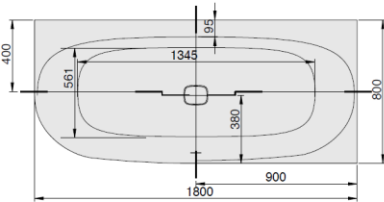

iSENSI

1800 x 800

Eckwanne

*baignoire d'angle
Hoekbad*

Rechte Ausführung

Version droite

Rechtse uitvoering

DE

MODELL Modèle Mode	ART. NR. N° D'article Artikelnummer	LÄNGE/BREITE Longueur Et Largeur Lengte En Breedte (mm)	HÖHE/TIEFE Hauteur/profondeur Hoogte/diepte (mm)	INST. HÖHE Hauteur de montage Installatiehoogte (mm)	NUTZINHALT Contenu utile Nuttige inhoud
B	3949	1800 x 800	450	600	182 l