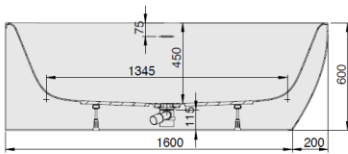

iSENSI

1800 x 800

Eckwanne

*baignoire d'angle
Hoekbad*

Rechte Ausführung

Version droite

Rechtse uitvoering

DE

MODELL Modèle Mode	ART. NR. N° D'article Artikelnummer	LÄNGE/BREITE Longueur Et Largeur Lengte En Breedte (mm)	HÖHE/TIEFE Hauteur/profondeur Hoogte/diepte (mm)	INST. HÖHE Hauteur de montage Installatiehoogte (mm)	NUTZINHALT Contenu utile Nuttige inhoud
B	3949	1800 x 800	450	600	182 l