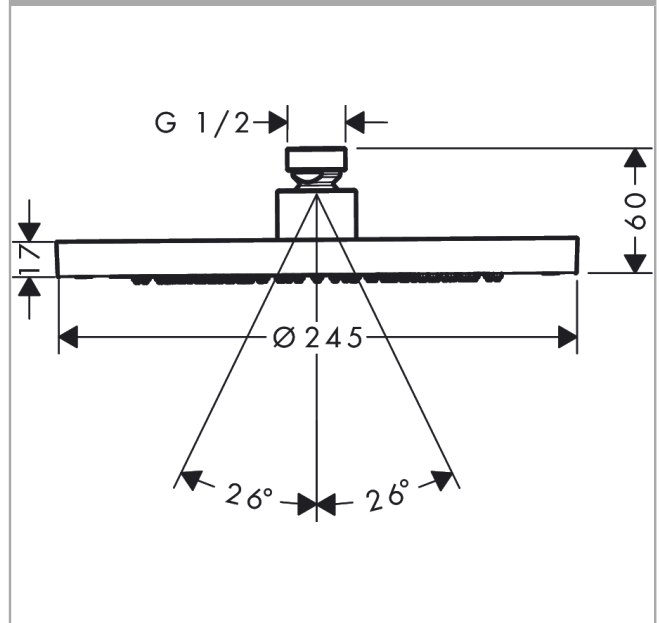

AXOR ShowerSolutions

Kopfbrause 245 1jet EcoSmart+

Oberfläche: **Brushed Brass** Artikelnummer: **35389950**

Merkmale

- Brausekopfgröße: 245 mm
- Strahlart: Rain
- Kugelgelenk: Kopfbrause im Winkel verstellbar
- Material Strahlscheibe: Metall
- maximale Durchflussmenge bei 3 bar: 5,2 l/min
- Durchflussmenge Rain Strahl (bei 3 bar): 5,2 l/min
- Funktion ab: 2,6 l/min
- Mindestfließdruck: 0,6 bar
- Kopfbrause zur Reinigung abnehmbar
- Montage: Decken- oder Wandmontage möglich
- Anschlussgewinde G 1/2
- für Durchlauferhitzer geeignet
- EU-Taxonomie: max. 6 l/min - wesentlicher Beitrag (SC) möglich
- DVGW_NW-6517DN0390
- P-IX 38296/IIZ

Technologie

Zertifikate / Nachhaltigkeit

Produktabbildung

Maßzeichnung

AXOR ShowerSolutions
Kopfbrause 245 1jet EcoSmart+
Oberfläche: **Brushed Brass** Artikelnummer: **35389950**

Durchflussdiagramm