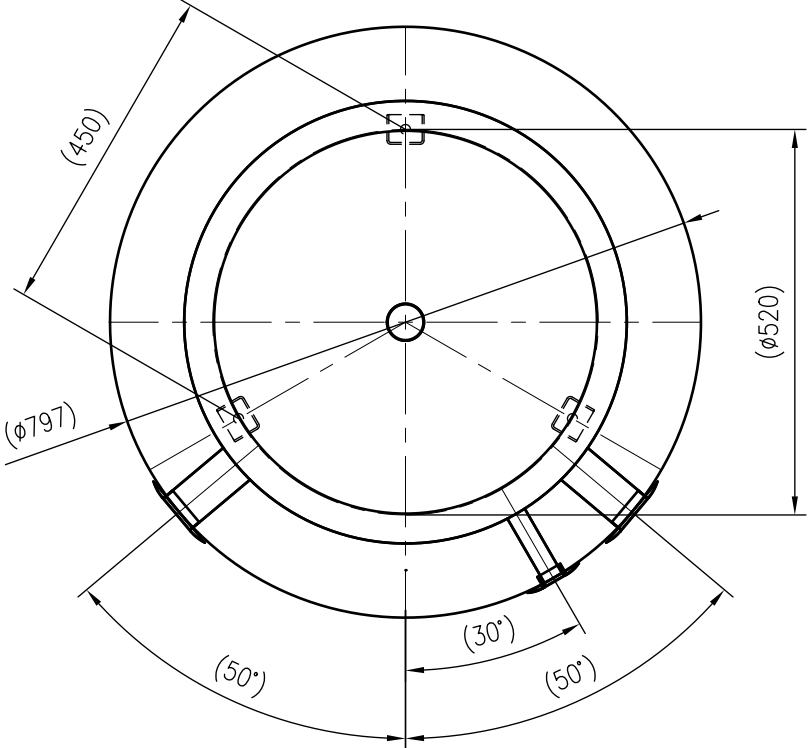

Side view

Front view

Isometric view

Top view

Unterliegt nicht dem Änderungsdienst/ Not subject to change management		Maßstab/ Scale: 1:10	Format/ Size: A2
Revision 08.12.2017	Storatherm Heat HF 500_C silver – 7839200		