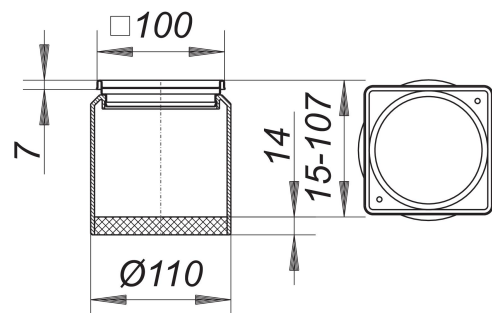

## Aufsatzrahmen ECS 10, Edelstahl 1.4404, 100 x 100 mm

Artikelnummer: 495228

GTIN: 4001636495228

Rabattgruppe: 3

### Beschreibung:

Aufsatzrahmen ECS 10, Edelstahl 1.4404, 100 x 100 mm  
passend zu Ablaufgehäusen 40, 42 und 46  
sowie den Balkonablaufgehäusen 83 und 84  
Rahmen Edelstahl 1.4301 oder 1.4404, 100 x 100 mm, mit Gewindeeinsätzen,  
Verlängerung Polypropylen, hochschlagfest,  
verlängerbar mit HT-Rohr DN 100

Passende Roste ab Seiten XXX.