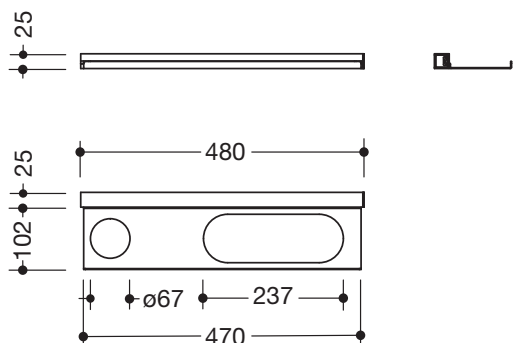

Abmessungen in mm

Oberflächen/Farben

Technische Änderungen vorbehalten, 26.03.2021

HEWI Heinrich Wilke GmbH
Postfach 1260
D-34442 Bad Arolsen

Telefon: +49 5691 82-0
Telefax: +49 5691 82-319

info@hewi.de
www.hewi.com