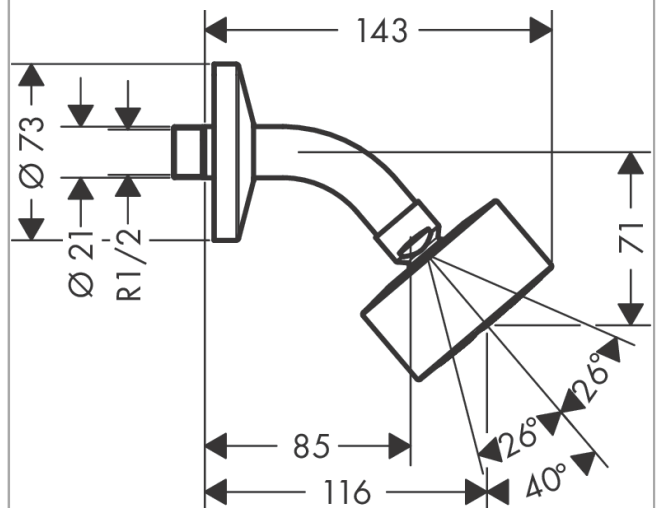

AXOR One

Kopfbrause 75 1jet EcoSmart mit Brausearm

Oberfläche: **Brushed Black Chrome** Artikelnummer: **48490340**

Beschreibung

Merkmale

- besteht aus: Kopfbrause, Brausenarm
- Brausekopfgrösse: 73 mm
- Strahlart: PowderRain
- Durchflussmenge PowderRain (bei 3 bar): 8,7 l/min
- Funktion ab: 6,3 l/min
- Maximale Durchflussmenge bei 3 bar: 8,7 l/min
- Mindestfliessdruck: 1 bar
- Ausladung: 116 mm
- Kugelgelenk: Kopfbrause im Winkel verstellbar
- Material Strahlscheibe: Metall
- Brausearmlänge: 85 mm
- Kopfbrause zur Reinigung abnehmbar
- Montage: Wand
- Anschlussgewinde: G ½
- Geräuschgruppe: II
- Durchflussklasse: Z
- P-IX 29943/IIZ

Artikeldetails

TEAM-Nr. 757509.284
Preis exkl. MwSt. 381.00 CHF

Technologie

Designpreise

Zertifikate / Nachhaltigkeit

Produktabbildung

Maßzeichnung

AXOR One

Kopfbrause 75 1jet EcoSmart mit Brausearm

Oberfläche: **Brushed Black Chrome** Artikelnummer: **48490340**

Durchflussdiagramm