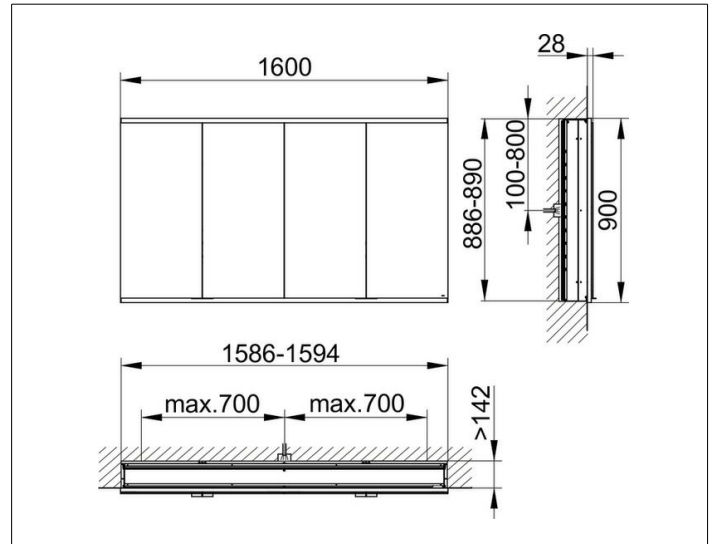

Royal Modular 2.0  
800400161100400 Spiegelschrank

PRODUKT

ZEICHNUNG

OBERFLÄCHE

silber-eloxiert

ABMESSUNG

1600 x 900 x 160 mm