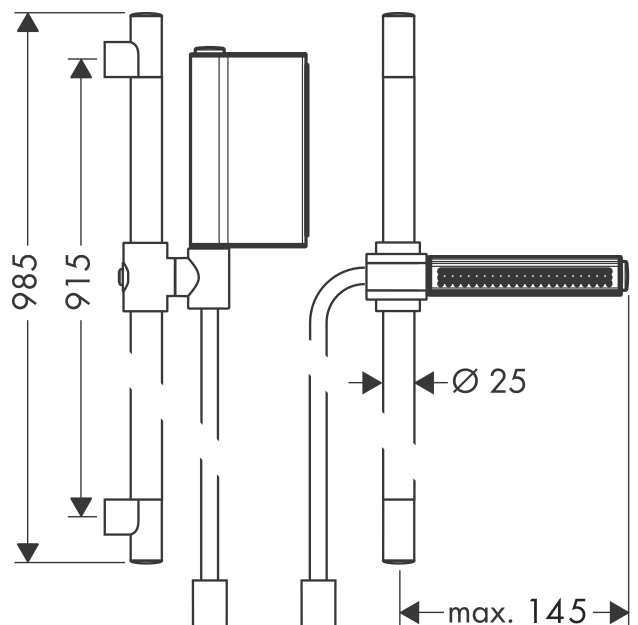

AXOR One
Brauseset 0,90 m mit Handbrause 2jet
 Oberfläche: **Polished Gold Optic** Artikelnummer: **45722990**

Merkmale

- besteht aus: Handbrause, Brausestange, Brauseschlauch, Handbrausehalterung
- Brausekopfgröße: 124 x 24 mm
- Strahlart: Rain, Schwallstrahl
- komfortable Strahlartenumstellung durch Select-Taste
- AXOR Starck Wandstange 0,90 m
- maximale Durchflussmenge bei 3 bar: 12 l/min
- Mindestfließdruck: 2,5 bar
- Wandbefestigung: Schraubbefestigung
- Wandstützen aus Kunststoff
- Profil Brausestange: rund
- Brausestangendurchmesser: 25 mm
- Bohrabstand 915 mm
- Brauseschlauch mit beidseitig zylindrischer Mutter
- Drehwirbel auf Brause- und Festseite

Technologie

Produktabbildung

Maßzeichnung

AXOR One
Brauseset 0,90 m mit Handbrause 2jet
 Oberfläche: **Polished Gold Optic** Artikelnummer: **45722990**

Durchflussdiagramm

AXOR One
Brauseset 0,90 m mit Handbrause 2jet
Oberfläche: **Polished Gold Optic** Artikelnummer: **45722990**

Einbaubeispiel