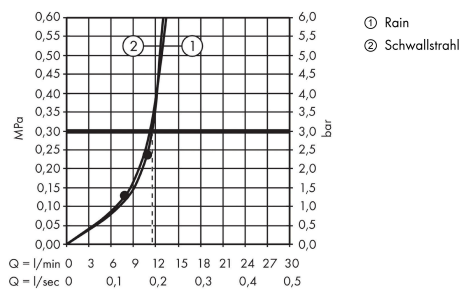

AXOR One
Brauseset 0,90 m mit Handbrause 2jet
 Oberfläche: **Polished Gold Optic** Artikelnummer: **45722990**

Merkmale

- besteht aus: Handbrause, Brausestange, Brauseschlauch, Handbrausehalterung
- Brausekopfgröße: 124 x 24 mm
- Strahlart: Rain, Schwallstrahl
- komfortable Strahlartenumstellung durch Select-Taste
- AXOR Starck Wandstange 0,90 m
- maximale Durchflussmenge bei 3 bar: 12 l/min
- Mindestfließdruck: 2,5 bar
- Wandbefestigung: Schraubbefestigung
- Wandstützen aus Kunststoff
- Profil Brausestange: rund
- Brausestangendurchmesser: 25 mm
- Bohrabstand 915 mm
- Brauseschlauch mit beidseitig zylindrischer Mutter
- Drehwirbel auf Brause- und Festseite

Technologie

Produktabbildung

Maßzeichnung

AXOR One
Brauseset 0,90 m mit Handbrause 2jet
 Oberfläche: **Polished Gold Optic** Artikelnummer: **45722990**

Durchflussdiagramm

AXOR One
Brauseset 0,90 m mit Handbrause 2jet
Oberfläche: **Polished Gold Optic** Artikelnummer: **45722990**