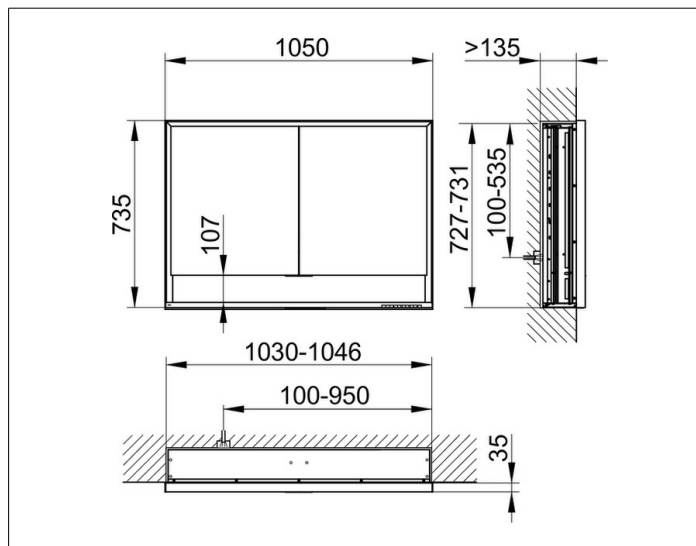

**Royal Lumos**  
**14318171301 Spiegelschrank**

**PRODUKT**

**ZEICHNUNG**

**PRODUKTBESCHREIBUNG**

für die Wandeinbau-Montage,  
 stufenlos einstellbare Lichtfarbe von 2700 Kelvin (warmweiß)  
 bis 6500 Kelvin (Tageslicht),  
 2 Drehtüren aus Kristall-Doppelspiegel,  
 Korpus in Aluminium silber-gebeizt-eloxiert,  
 Rückwandverspiegelung  
 Bedienung:  
 Tastenfelder mit kapazitiver Touch-Sensorik,  
 integrierte Nebenstellenfunktion für z. B. Raumschalter  
 Beleuchtung:  
 Rahmenbeleuchtung und Waschtisch-/Fachbeleuchtung,  
 separat stufenlos dimmbar und ein-/ausschaltbar  
 LED 61 Watt (Lebensdauer > 30.000 Std.)  
 EEK: C , 61 kWh/1000h

**AUSSTATTUNG**

- 2 Steckdosen
- 2 x 2 höhenverstellbare Glasablagen
- offenes Ablagefach über die ganze Breite
- Tür-Anschlagdämpfer

**OBERFLÄCHE**

silber-gebeizt-eloxiert

**ABMESSUNG**

1050 x 735 x 165 mm