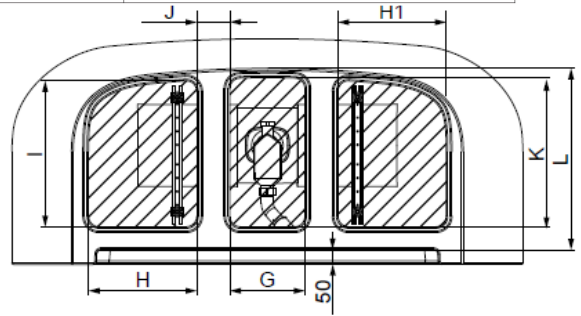

A	B	C	D	E	F	G	H	H1	I	J	K	L
iSensi 1600 x 750	1600	750	800	375	355	1200	250	310	310	485	110	495	600
iSensi 1700 x 750	1700	750	850	375	355	1300	250	360	360	485	110	495	600
iSensi 1800 x 800	1800	800	900	400	380	1400	250	405	405	535	110	544	650
iSensi 1900 x 900	1900	900	950	450	430	1500	360	410	410	631	105	652	750

SONDERZUBEHÖR BADEWANNEN

NACKENKISSEN

Coussin appui-nuque
Nekkkissen
Neckrests

ART. NR.
N° D'article
Artikelnummer
Article no.

Selbstklebendes Gel-Nackenkissen passend für nahezu alle Hoesch Bade- und Whirlwannen.
Farbe: Schwarz. Material: Gel.
/ Appuie-tête en gel adhésif. Coussin appui-nuque assorti à presque toutes les baignoires et baignoires balnéo HOESCH.
Couleur: noir. Matériau: Gel.
/ Zelfklevend gel nekkissen passend voor bijna alle HOESCH baden en whirlbaden.
Kleur: zwart. Materiaal: Gel.
/ Self-adhesive gel neckrest suitable for almost every HOESCH bath and whirltub.
Colour: Black. Material: Gel.

69694

Nackenkissen aus wasserbeständigem Teakholz mit PU Auflage für den geraden Wannenrand.
/ Coussin appui-nuque produit de bois teck résistant à l'eau, recouvert de mousse de polyuréthane pour les baignoires à bords droits.
/ Nekkkissen van waterbestendig teakhout met PU bekleding voor de rechte badrand.
/ Neckrest made of water-resistant teak wood with a PU pad.

89216

Lichtsysteme

Eclairage
Verlichtingssystemen
Lighting system

ART. NR.
N° D'article
Artikelnummer
Article no.

Nur für Badewannen ohne Whirl-/Airsysteem erhältlich

Disponible seulement pour les baignoires sans équipement balnéo Whirl/Air
Projecteur immergé LED, chromé avec touche de commande pour le rebord de la baignoire
Système de commande automatique avec inverseur de couleur inclus
Couleurs : blanc, rouge, orange, jaune, vert, bleu, indigo, violet (monte al'usine)

Alleen verkrijgbaar voor baden zonder whirl-/airsysteem

Verchromde led-onderwaterschijnwerper met bedieningsknop in de badrand Incl. aansturelektronica met automatische kleurenwisselaar
Kleuren: wit, rood, oranje, geel, groen, blauw, indigo, paars (in de fabriek ingebouwd)

Available for bathtubs without whirl/air system only

LED underwater spotlights, chromeplated with an operating button for bathtub rim Including control with integrated colour light changer.
Colours: white, red, orange, yellow, green, blue, indigo, violet (factory installed)

2 LED Scheinwerfer
4 LED Scheinwerfer

Projecteur 2 LED
Projecteur 4 LED

2 ledschijnwerpers
4 ledschijnwerpers

2 LED spotlights
4 LED spotlights

690913
690914