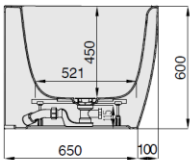

iSENSI

1700 x 750

Vorwandwanne

Baignoire de pré-mur
Muurmodel

DE

Freistehende Badewanne aus Acryl mit fester Schürze (Monolith) inkl. vormontiertem Untergestell u. Überlaufgarnitur (optional wählbar, siehe Tabelle), Anschlusschlauch zur Verbindung an HT-Hausanschluss im Lieferumfang enthalten.

FR

Vidage spécial (en option, voir tableau), raccord de tuyau pour le raccordement/ connexion HT-maison et châssis inclus. Baignoire autonome en acrylique/ABS avec tablier mono-coque différentes versions y compris châssis.

NL

Afvoer-/overloopcombinatie (optioneel te kiezen, zie tabel), Aansluitflexibel voor aansluiting aan bouwzijdige afvoerleiding en Onderstel inbegrepen in leveromvang. Vrijstaande baden van acryl/ABS aangevormd paneel in verschillende uitvoeringen incl. onderstel.

MODELL Modèle Mode	ART. NR. N° D'article Artikelnummer	LÄNGE/BREITE Longueur Et Largeur Lengte En Breedte	HÖHE/TIEFE Hauteur/profondeur Hoogte/diepte	INST. HÖHE Hauteur de montage Installatiehoogte	NUTZINHALT Contenu utile Nuttige inhoud
		(mm)	(mm)	(mm)	
B	3916	1700 x 750	450	600	144 l

Version mit Über- und Ablauf in Weiß