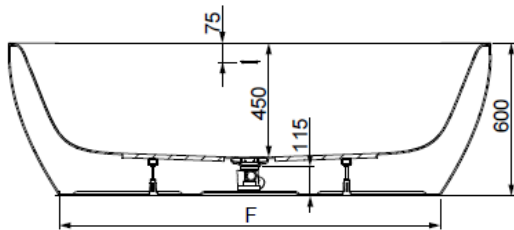

A	B	C	D	E	F	G	H	H1	I	J	K	L
iSensi 1600 x 750	1600	750	800	375	355	1200	250	310	310	485	110	495	600
iSensi 1700 x 750	1700	750	850	375	355	1300	250	360	360	485	110	495	600
iSensi 1800 x 800	1800	800	900	400	380	1400	250	405	405	535	110	544	650
iSensi 1900 x 900	1900	900	950	450	430	1500	360	410	410	631	105	652	750

SONDERZUBEHÖR BADEWANNEN

NACKENKISSEN

Coussin appui-nuque
Nekkkissen
Neckrests

ART. NR.
N° D'article
Artikelnummer
Article no.

Selbstklebendes Gel-Nackenkissen passend für nahezu alle Hoesch Bade- und Whirlwannen.
Farbe: Schwarz. Material: Gel.
/ Appuie-tête en gel adhésif. Coussin appui-nuque assorti à presque toutes les baignoires et baignoires balnéo HOESCH.
Couleur: noir. Matériau: Gel.
/ Zelfklevend gel nekkissen passend voor bijna alle HOESCH baden en whirlbaden.
Kleur: zwart. Materiaal: Gel.
/ Self-adhesive gel neckrest suitable for almost every HOESCH bath and whirltub.
Colour: Black. Material: Gel.

69694

Nackenkissen aus wasserbeständigem Teakholz mit PU Auflage für den geraden Wannenrand.
/ Coussin appui-nuque produit de bois teck résistant à l'eau, recouvert de mousse de polyuréthane pour les baignoires à bords droits.
/ Nekkkissen van waterbestendig teakhout met PU bekleding voor de rechte badrand.
/ Neckrest made of water-resistant teak wood with a PU pad.

89216

Lichtsysteme

Eclairage
Verlichtingssystemen
Lighting system

ART. NR.
N° D'article
Artikelnummer
Article no.

Nur für Badewannen ohne Whirl-/Airsysteem erhältlich

Disponible seulement pour les baignoires sans équipement balnéo Whirl/Air
Projecteur immergé LED, chromé avec touche de commande pour le rebord de la baignoire
Système de commande automatique avec inverseur de couleur inclus
Couleurs : blanc, rouge, orange, jaune, vert, bleu, indigo, violet (monte al'usine)

Alleen verkrijgbaar voor baden zonder whirl-/airsysteem

Verchromde led-onderwaterschijnwerper met bedieningsknop in de badrand Incl. aansturelektronica met automatische kleurenwisselaar
Kleuren: wit, rood, oranje, geel, groen, blauw, indigo, paars (in de fabriek ingebouwd)

Available for bathtubs without whirl/air system only

LED underwater spotlights, chromeplated with an operating button for bathtub rim Including control with integrated colour light changer.
Colours: white, red, orange, yellow, green, blue, indigo, violet (factory installed)

2 LED Scheinwerfer
4 LED Scheinwerfer

Projecteur 2 LED
Projecteur 4 LED

2 ledschijnwerpers
4 ledschijnwerpers

2 LED spotlights
4 LED spotlights

690913
690914