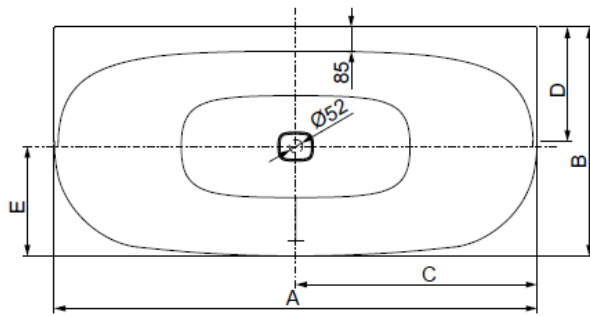

A	B	C	D	E	F	G	H	H1	I	J	K	L
iSensi 1600 x 750	1600	750	800	375	355	1200	250	310	310	485	110	495	600
iSensi 1700 x 750	1700	750	850	375	355	1300	250	360	360	485	110	495	600
iSensi 1800 x 800	1800	800	900	400	380	1400	250	405	405	535	110	544	650
iSensi 1900 x 900	1900	900	950	450	430	1500	360	410	410	631	105	652	750

SONDERZUBEHÖR BADEWANNEN

NACKENKISSEN

Coussin appui-nuque
Nekkkissen
Neckrests

ART. NR.
N° D'article
Artikelnummer
Article no.

Selbstklebendes Gel-Nackenkissen passend für nahezu alle Hoesch Bade- und Whirlwannen.
Farbe: Schwarz. Material: Gel.
/ Appuie-tête en gel adhésif. Coussin appui-nuque assorti à presque toutes les baignoires et baignoires balnéo HOESCH.
Couleur: noir. Matériau: Gel.
/ Zelfklevend gel nekkissen passend voor bijna alle HOESCH baden en whirlbaden.
Kleur: zwart. Materiaal: Gel.
/ Self-adhesive gel neckrest suitable for almost every HOESCH bath and whirltub.
Colour: Black. Material: Gel.

69694

Nackenkissen aus wasserbeständigem Teakholz mit PU Auflage für den geraden Wannenrand.
/ Coussin appui-nuque produit de bois teck résistant à l'eau, recouvert de mousse de polyuréthane pour les baignoires à bords droits.
/ Nekkkissen van waterbestendig teakhout met PU bekleding voor de rechte badrand.
/ Neckrest made of water-resistant teak wood with a PU pad.

89216

Lichtsysteme

Eclairage
Verlichtingssystemen
Lighting system

ART. NR.
N° D'article
Artikelnummer
Article no.

Nur für Badewannen ohne Whirl-/Airsysteem erhältlich

Disponible seulement pour les baignoires sans équipement balnéo Whirl/Air
Projecteur immergé LED, chromé avec touche de commande pour le rebord de la baignoire
Système de commande automatique avec inverseur de couleur inclus
Couleurs : blanc, rouge, orange, jaune, vert, bleu, indigo, violet (monte al'usine)

Alleen verkrijgbaar voor baden zonder whirl-/airsysteem

Verchromde led-onderwaterschijnwerper met bedieningsknop in de badrand Incl. aansturelektronica met automatische kleurenwisselaar
Kleuren: wit, rood, oranje, geel, groen, blauw, indigo, paars (in de fabriek ingebouwd)

Available for bathtubs without whirl/air system only

LED underwater spotlights, chromeplated with an operating button for bathtub rim Including control with integrated colour light changer.
Colours: white, red, orange, yellow, green, blue, indigo, violet (factory installed)

2 LED Scheinwerfer
4 LED Scheinwerfer

Projecteur 2 LED
Projecteur 4 LED

2 ledschijnwerpers
4 ledschijnwerpers

2 LED spotlights
4 LED spotlights

690913
690914