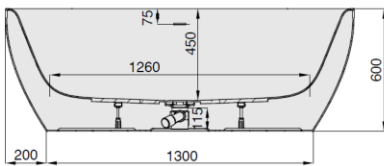

iSENSI

1700 x 750

Vorwandwanne

Baignoire de pré-mur
Muurmodel

DE

Freistehende Badewanne aus Acryl mit fester Schürze (Monolith) inkl. vormontiertem Untergestell u. Überlaufgarnitur (optional wählbar, siehe Tabelle), Anschlusschlauch zur Verbindung an HT-Hausanschluss im Lieferumfang enthalten.

FR

Vidage spécial (en option, voir tableau), raccord de tuyau pour le raccordement/ connexion HT-maison et châssis inclus. Baignoire autonome en acrylique/ABS avec tablier mono-coque différentes versions y compris châssis.

NL

Afvoer-/overloopcombinatie (optioneel te kiezen, zie tabel), Aansluitflexibel voor aansluiting aan bouwzijdige afvoerleiding en Onderstel inbegrepen in leveromvang. Vrijstaande baden van acryl/ABS aangevormd paneel in verschillende uitvoeringen incl. onderstel.

MODELL Modèle Mode	ART. NR. N° D'article Artikelnummer	LÄNGE/BREITE Longueur Et Largeur Lengte En Breedte	HÖHE/TIEFE Hauteur/profondeur Hoogte/diepte	INST. HÖHE Hauteur de montage Installatiehoogte	NUTZINHALT Contenu utile Nuttige inhoud
		(mm)	(mm)	(mm)	
B	3916	1700 x 750	450	600	144 l

Version mit Über- und Ablauf in Weiß

FARBEN Standard

010 Weiß

BI-COLOUR

112 Schiefergrau-weiß

111 Schwarz-weiß

Bi-Color ausschließlich in der Glanz Optik möglich

Artikelbeschreibung:

Die Badewanne iSensi aus Sanitär-Acryl – Herzlich willkommen in der neuen, großzügigen Komfortzone von HOESCH. iSensi bietet eine besonders großzügige Komfortzone. Dafür sorgt auch der mittig positionierte Ablauf in der ovalen Grundform. Für Entspannung und Wohlbehagen sorgen zudem die positiven Eigenschaften des hochwertigen gegossenen Sanitär-Acryls. Das Material isoliert Wärme besonders gut und ist an der Oberfläche extrem eben, porenfrei und unempfindlich. Das fühlt sich nicht nur angenehm warm und anschmiegsam an, sondern erleichtert zusätzlich auch die Pflege.

Material Eigenschaften:

Das Material Acryl zeichnet sich durch rutschhemmende Eigenschaften aus, die einen sicheren Gebrauch ermöglichen. Produkte aus Sanitäracryl besitzen eine sehr glatte und dadurch leicht zu reinigende Oberfläche. Das Acryl ist durchgefärbt, damit bei der Verwendung entstehende Kratzer einfach wegpoliert werden können. HOESCH-Produkte behalten daher jahrelang ein makelloses Aussehen. Aufgrund seiner physikalischen Eigenschaften eignet sich Acryl als guter Wärmespeicher. Es garantiert auch bei längerem Aufenthalt in der Badewanne immer die optimale Temperatur.

Montagehilfe: