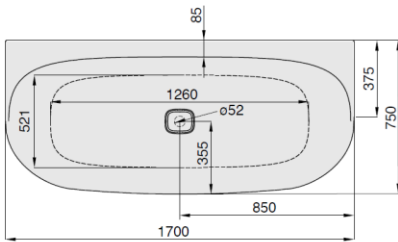

iSENSI

1700 x 750

Vorwandwanne

Baignoire de pré-mur
Muurmodel

DE

Freistehende Badewanne aus Acryl mit fester Schürze (Monolith) inkl. vormontiertem Untergestell u. Überlaufgarnitur (optional wählbar, siehe Tabelle), Anschlusschlauch zur Verbindung an HT-Hausanschluss im Lieferumfang enthalten.

MODELL Modèle Mode	ART. NR. N° D'article Artikelnummer	LÄNGE/BREITE Longueur Et Largeur Lengte En Breedte	HÖHE/TIEFE Hauteur/profondeur Hoogte/diepte	INST. HÖHE Hauteur de montage Installatiehoogte	NUTZINHALT Contenu utile Nuttige inhoud
		(mm)	(mm)	(mm)	
B	3916	1700 x 750	450	600	144 l