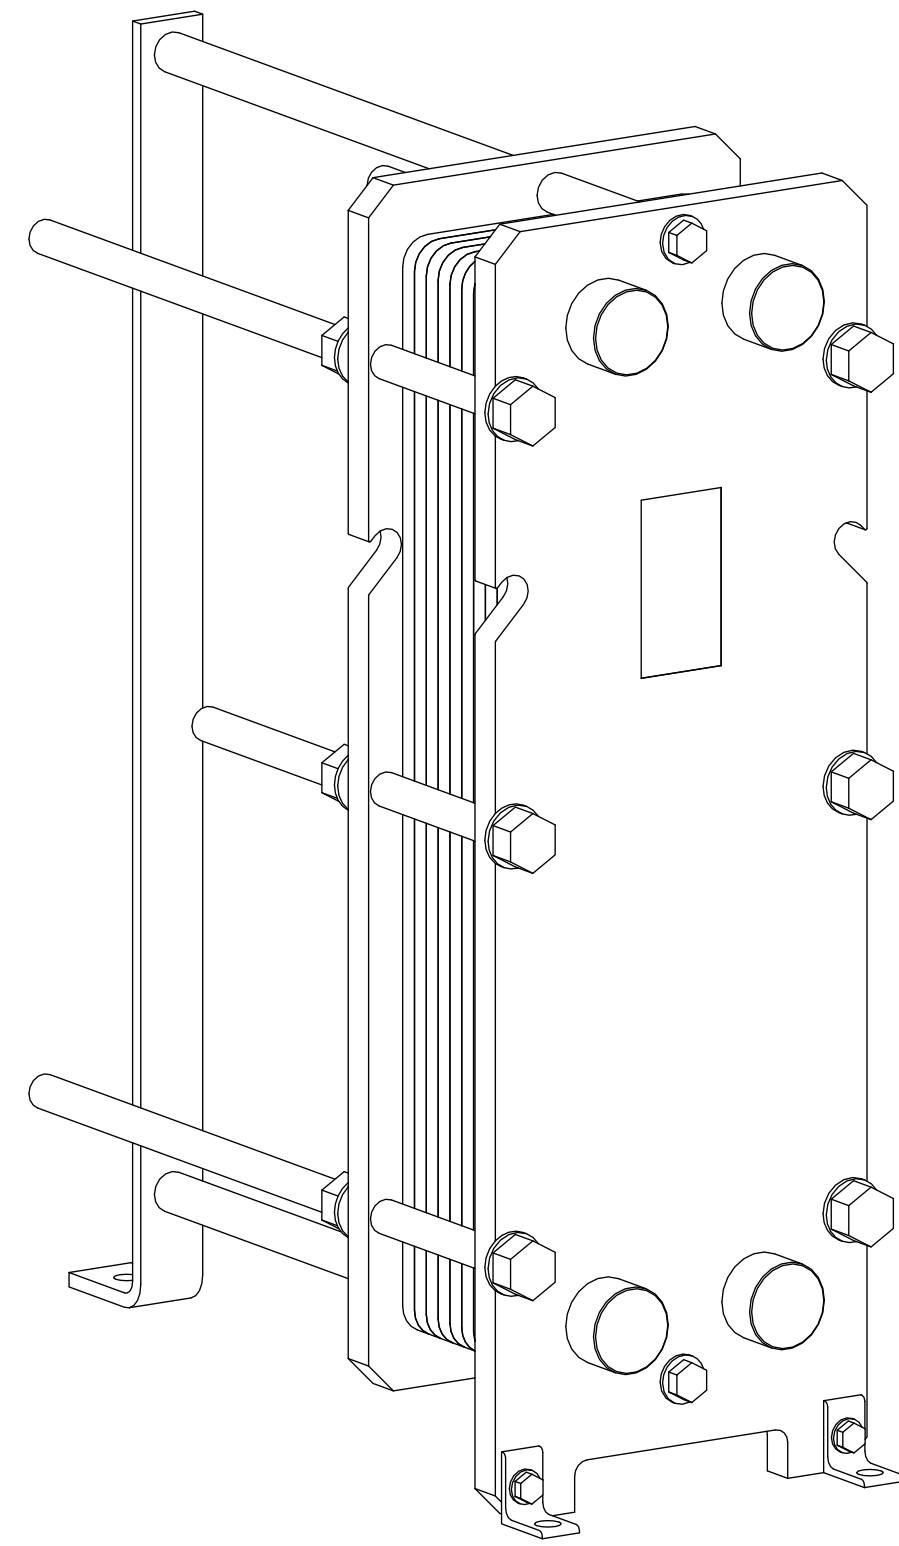

Side view

Front view

Isometric view

Top view

Unterliegt nicht dem Änderungsdienst/ Not subject to change management	Maßstab/ Scale: 1:5	Format/ Size: A2
Revision 05.03.2019	Longtherm RHG-14-45 - 8111800	