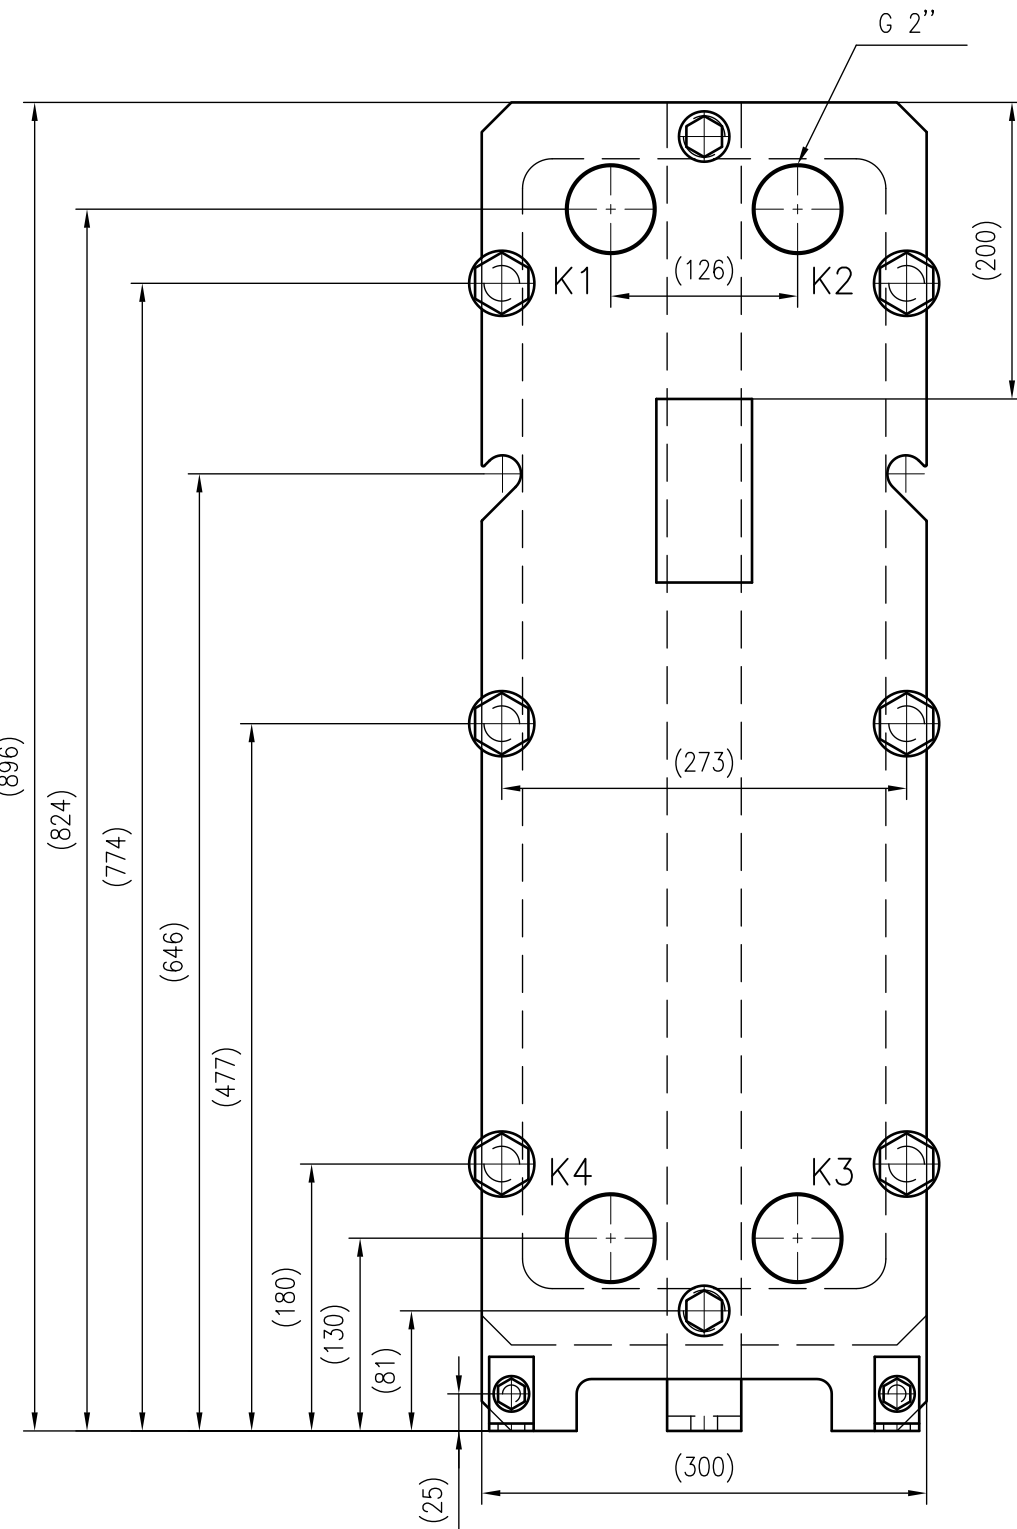

Side view

Front view

Isometric view

Top view

Unterliegt nicht dem Änderungsdienst/ Not subject to change management	Maßstab/ Scale: 1:5	Format/ Size: A2
Revision 05.03.2019	Longtherm RHG-14-45 - 8111800	