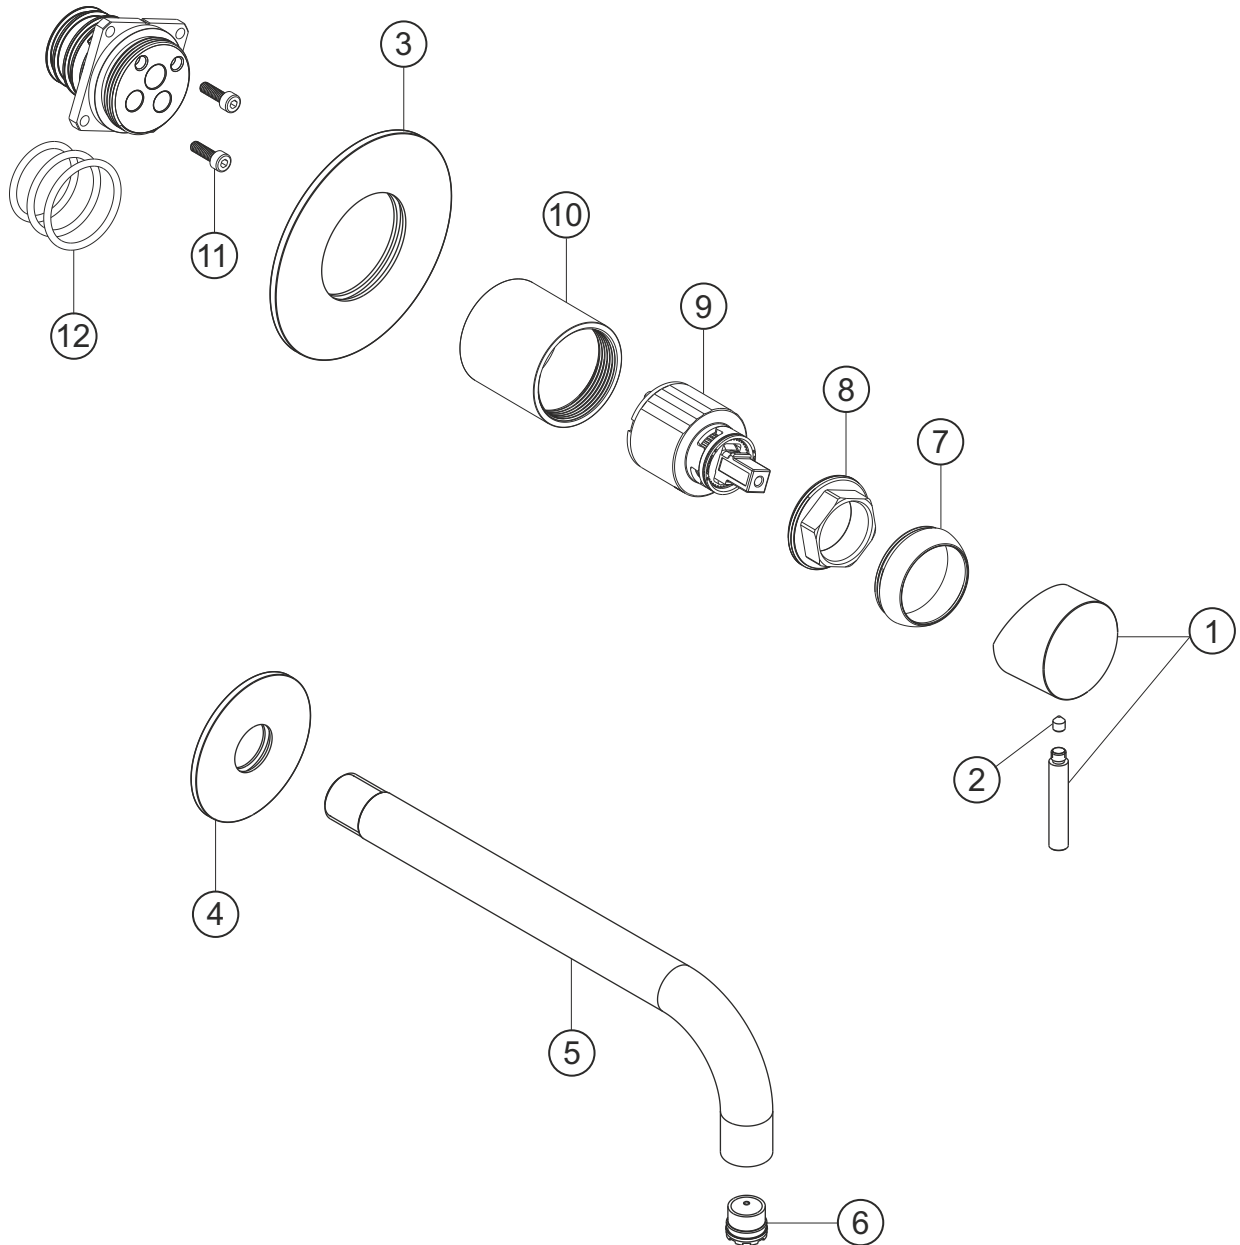

DEEP WHITE

Waschtisch-Unterputzbatterie Auslauf 160 mm

Farbset weiß matt

23.203756.1.07

herzbach

DEEP WHITE

Waschtisch-Unterputzbatterie Auslauf 160 mm

Farbset weiß matt

23.203756.1.07

Ersatzteilliste

Pos.	Beschreibung	Art.-Nr.	Preisgruppe	VE
1	Griff	80.441900.1.07	9	1
2	Inbusschraube	80.138122.1.09	1	1
3	Rosette Bedieneinheit	80.192100.2.07	11	1
4	Rosette Auslauf	80.459900.1.07	10	1
5	Auslauf 160 mm	80.458100.1.07	13	1
6	Perlator	80.058300.1.09	4	1
7	Glockenkappe	80.569400.1.07	5	1
8	Konerring	80.569500.1.09	2	1
9	Kartusche	80.568600.1.09	7	1
10	Hülse	80.569700.1.07	8	1
11	Schraubensatz	80.092041.1.09	2	2
12	Dichtungssatz	80.144350.1.09	4	3

herzbach