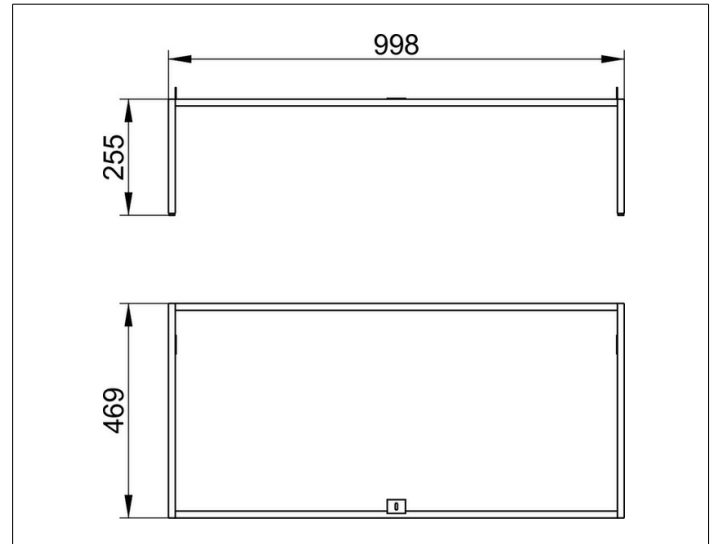

X-Line

33198300004 Bodengestell

**PRODUKT**

**ZEICHNUNG**

**OBERFLÄCHE**

weiß

**ABMESSUNG**

1000 x 255 x 470 mm