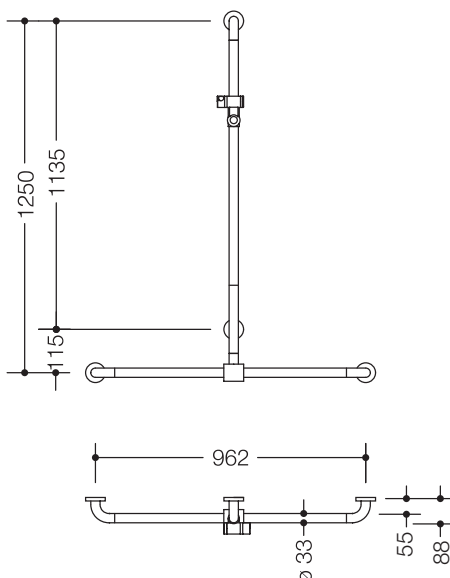

Abmessungen in mm

Farben

Polyamid, matt

Alternative Farben

Polyamid

Technische Änderungen vorbehalten, 14.08.2019

HEWI Heinrich Wilke GmbH
Postfach 1260
D-34442 Bad Arolsen

Telefon: +49 5691 82-0
Telefax: +49 5691 82-319

info@hewi.de
www.hewi.com