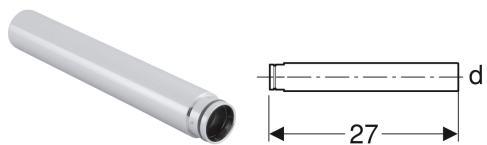

## Geberit Verlängerung für Tauchrohrgeruchsverschluss

Beispielbild

### Verwendungszwecke

- Für Geberit Waschbeckengeruchsverschlüsse mit Tauchwand

### Technische Daten

Werkstoff

Kunststoff

Art.-Nr.	Farbe / Oberfläche	d, ø	VE1	VE2
242.126.14.1	schwarz matt	32 mm	1 St.	Neu