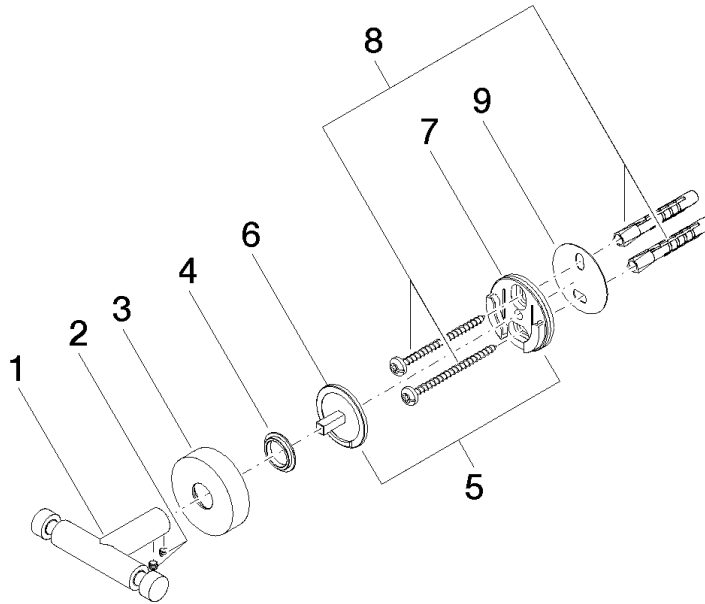

Haken 2-teilig - Champagne gebürstet (22kt Gold)

MEM

83 256 979

- Breite 80 mm
- Rosette Ø 40 mm
- Ausladung 55 mm

Passt zu ELIO, ENO, MEM, META SQUARE, SYNC und TARA ULTRA

Passt zu: MEM, TARA, ELIO, ENO, TARA ULTRA, SYNC, META SQUARE

Haken 2-teilig - Champagne gebürstet (22kt Gold)

MEM

83 256 979

mm [inches]

83 256 979

Produktversion ab 11/1/2004

Ersatzteile für die
anderen
Oberflächenvarianten
finden Sie hier:
Chrom

Haken 2-teilig - Champagne gebürstet (22kt Gold)

MEM

83 256 979

Ersatzteilstückliste

Produktversion ab 11/1/2004

Nr.	Artikelnummer	Benennung	Verbaumenge	Lieferzeit
	05 18 60 519 01-46	Haken doppelt 78 x 13 x 47 mm - Champagne gebürstet (22kt Gold)	9	30