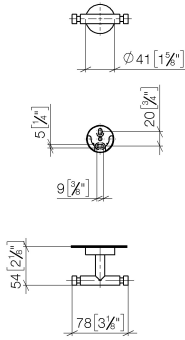

Haken 2-teilig - Champagne gebürstet (22kt Gold)

MEM

83 256 979

- Breite 80 mm
- Rosette Ø 40 mm
- Ausladung 55 mm

Passt zu ELIO, ENO, MEM, META SQUARE, SYNC und TARA ULTRA

Passt zu: MEM, TARA, ELIO, ENO, TARA ULTRA, SYNC, META SQUARE

Haken 2-teilig - Champagne gebürstet (22kt Gold)

MEM

83 256 979

mm [inches]

83 256 979

Produktversion ab 11/1/2004

Ersatzteile für die
anderen
Oberflächenvarianten
finden Sie hier:
Chrom

Haken 2-teilig - Champagne gebürstet (22kt Gold)

MEM

83 256 979

Ersatzteilstückliste

Produktversion ab 11/1/2004

Nr.	Artikelnummer	Benennung	Verbaumenge	Lieferzeit
	05 18 60 519 01-46	Haken doppelt 78 x 13 x 47 mm - Champagne gebürstet (22kt Gold)	9	30