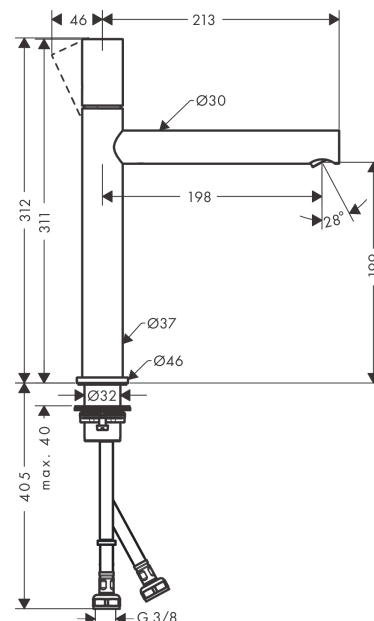

AXOR Uno

Einhebel-Waschtischmischer 200 mit Zerogriff für Aufsatzwaschtische und Ablaufgarnitur

Oberfläche: **Brushed Gold Optic** Artikelnummer: **45003250**

Merkmale

- besteht aus: Einhebel-Waschtischmischer, Ablaufgarnitur
- ComfortZone 200
- Ausladung: 198 mm
- Auslaufhöhe: 199 mm
- Griffvariante: Zylindergriff
- Strahlart: Laminarstrahl
- maximale Durchflussmenge bei 3 bar: 5 l/min
- Keramikmischsystem
- Temperaturbegrenzung einstellbar
- für Durchlauferhitzer geeignet
- unverschleißbare Ablaufgarnitur
- Anschlussart: G 3/8 Anschlussschläuche
- Anschlussgröße: DN15
- EU-Taxonomie: max. 6 l/min - wesentlicher Beitrag (SC) möglich
- DVGW DW-6506CS0457
- PA-IX 7288/IO

Technologie

Zertifikate / Nachhaltigkeit

Produktabbildung

Maßzeichnung

AXOR Uno
Einhebel-Waschtismischer 200 mit Zerogriff für Aufsatzwaschtische und Ablaufgarnitur
 Oberfläche: **Brushed Gold Optic** Artikelnummer: **45003250**

Durchflussdiagramm