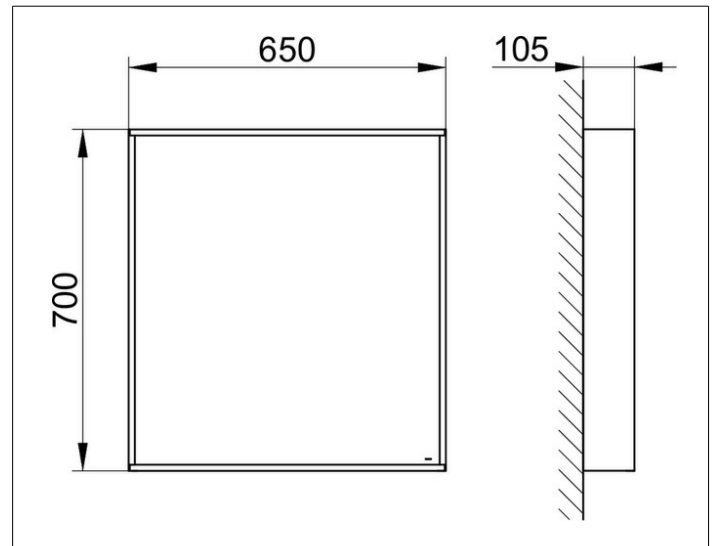

X-Line  
33295142000 Kristallspiegel

**PRODUKT**

**ZEICHNUNG**

**OBERFLÄCHE**

trüffel

**ABMESSUNG**

650 x 700 x 105 mm