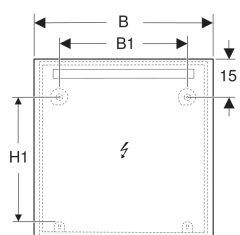

Eigenschaften

- Passend zu allen Badezimmerserien
- LED-Beleuchtung
- Ein-/Ausschalten des Lichts über Wandschalter
- Mit Geberit Aufhängung Flexinstall

Technische Daten

Schutzart	IP44
Schutzklasse	II
Nennspannung	220-240 V AC
Netzfrequenz	50/60 Hz
Betriebsspannung	220-240 V AC
Werkstoff	Aluminium
Energieeffizienzklasse Lichtquelle	E
Lichtfarbe	3000 K
Lebensdauer LED-Beleuchtung	30'000 h L70B50
Farbwiedergabeindex	>80
Standardabweichung des Farbabgleichs	6 SDCM

Lieferumfang

- Spiegel
- Befestigungsmaterial

Art.-Nr.	Farbe / Oberfläche	B	B1	H	H1	T	Leistungsaufnahme	Lichtstrom	VE1
502.815.00.1	Aluminium eloxiert	120 cm	100 cm	90 cm	70.5 cm	3.2 cm	14 W	1363 lm	1 St.