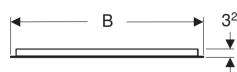

Geberit Option Basic Square Lichtspiegel Beleuchtung oben

Beispielbild

Eigenschaften

- Passend zu allen Badezimmerserien
- LED-Beleuchtung
- Ein-/Ausschalten des Lichts über Wandschalter
- Mit Geberit Aufhängung Flexinstall

Technische Daten

Schutzart	IP44
Schutzklasse	II
Nennspannung	220-240 V AC
Netzfrequenz	50/60 Hz
Betriebsspannung	220-240 V AC
Werkstoff	Aluminium
Energieeffizienzklasse Lichtquelle	E
Lichtfarbe	3000 K
Lebensdauer LED-Beleuchtung	30'000 h L70B50
Farbwiedergabeindex	>80
Standardabweichung des Farbabgleichs	6 SDCM

Lieferumfang

- Spiegel
- Befestigungsmaterial

Art.-Nr.	Farbe / Oberfläche	B	B1	H	H1	T	Leistungsaufnahme	Lichtstrom	VE1
502.815.00.1	Aluminium eloxiert	120 cm	100 cm	90 cm	70.5 cm	3.2 cm	14 W	1363 lm	1 St.