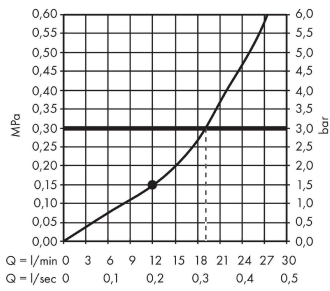

**AXOR ShowerSolutions**  
**Kopfbrause 460/300 1jet mit Brausearm und eckiger Rosette**  
 Oberfläche: **Brushed Gold Optic** Artikelnummer: **35278250**

## Durchflussdiagramm

Die Verbrauchswerte wurden praxisnah mit den dazugehörigen Armaturen (Thermostat/Mischer/Unterputzventil) gemessen.