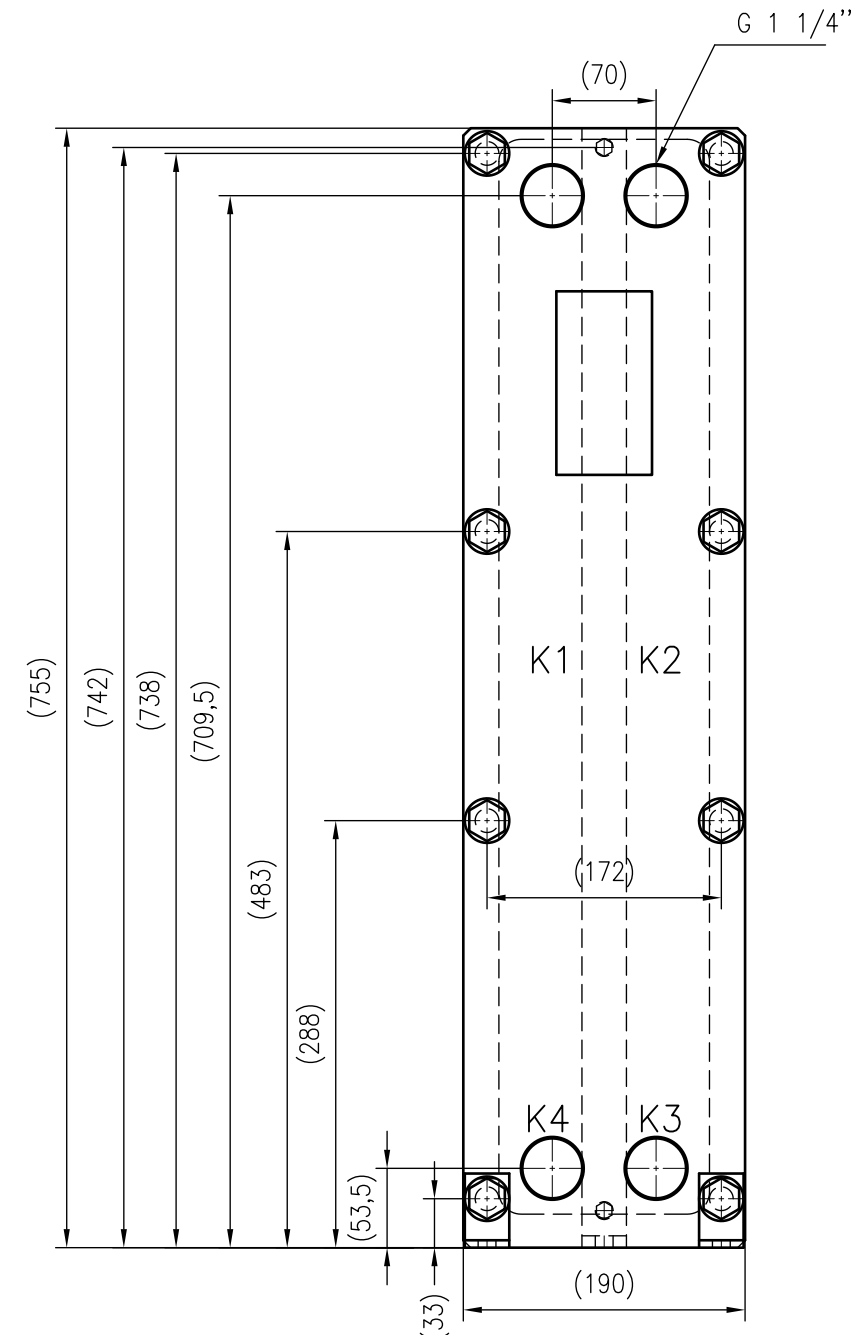

Side view

Front view

Isometric view

Top view

Unterliegt nicht dem Änderungsdienst/ Not subject to change management	Maßstab/ Scale: 1:5	Format/ Size: A2
Revision 14.01.2020	Longtherm RHG-08-30 - 8027400	