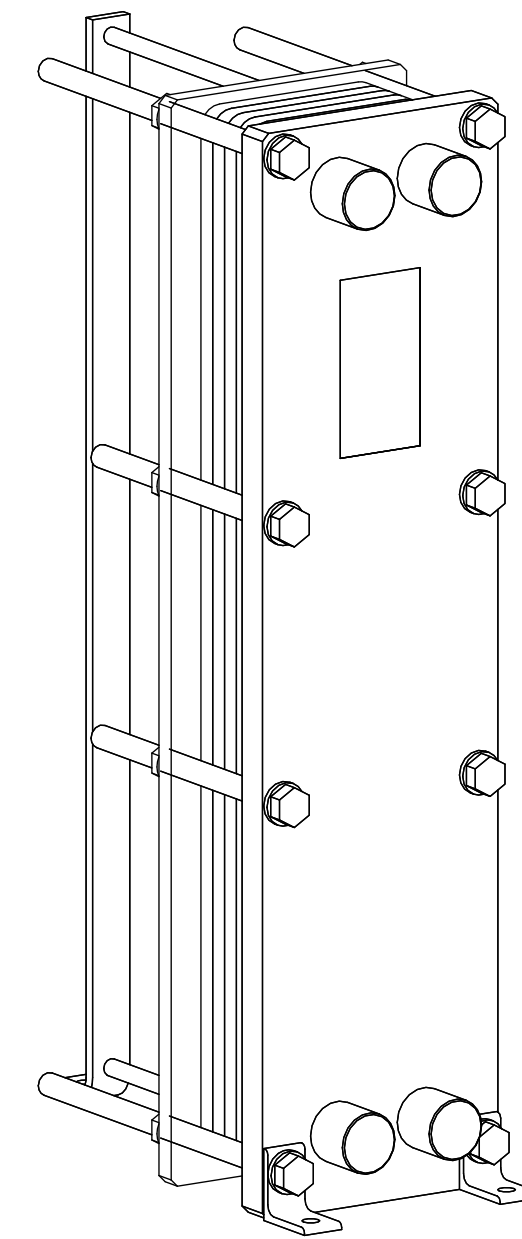

Side view

Front view

Isometric view

Top view

Unterliegt nicht dem Änderungsdienst/ Not subject to change management	Maßstab/ Scale: 1:5	Format/ Size: A2
Revision 14.01.2020	Longtherm RHG-08-30 - 8027400	