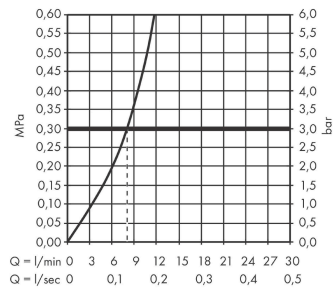

C51

C51-F770-10 Spülencombi 370/370 Select

Oberfläche: Chrom Artikelnummer: 43221000

Durchflussdiagramm

C51
 C51-F770-10 Spülencombi 370/370 Select
 Oberfläche: Chrom Artikelnummer: 43221000

Explosionszeichnung