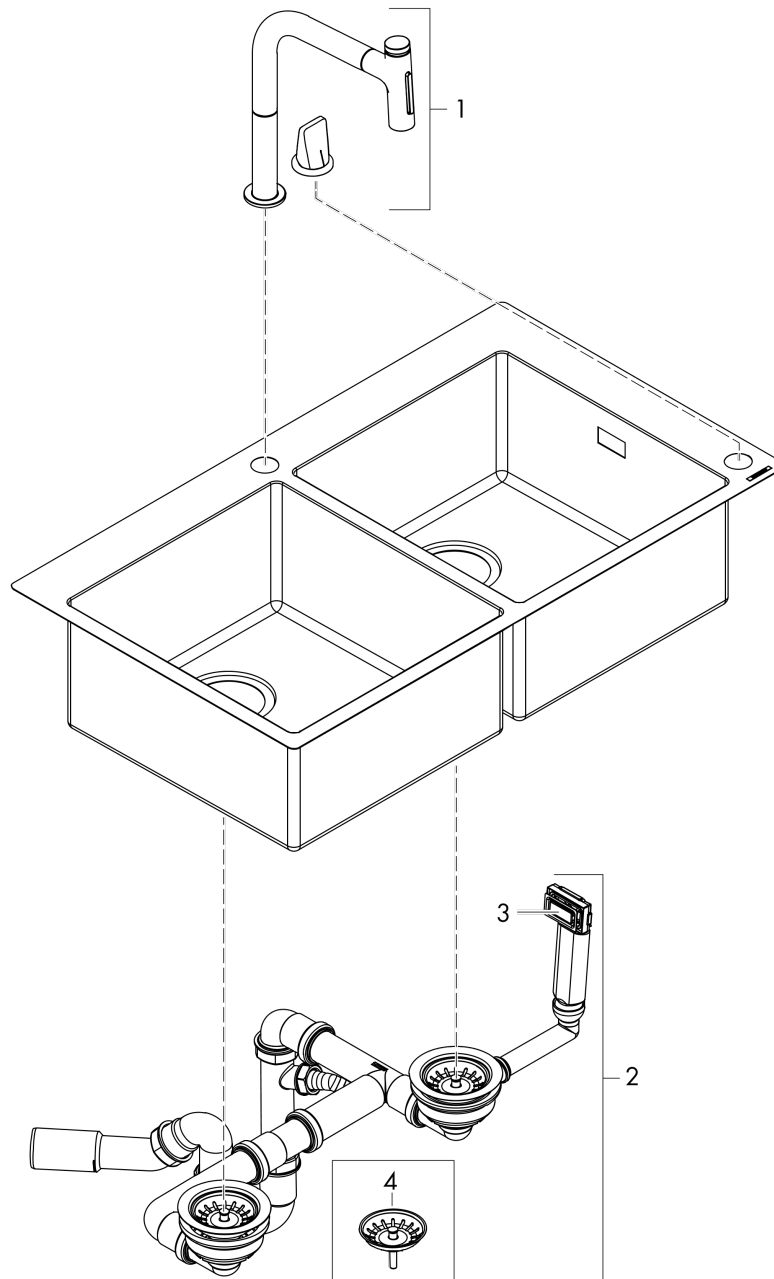

C51

C51-F770-10 Spülencombi 370/370 Select

Oberfläche: Chrom Artikelnummer: 43221000

Durchflussdiagramm

C51
 C51-F770-10 Spülencombi 370/370 Select
 Oberfläche: Chrom Artikelnummer: 43221000

Explosionszeichnung

Baujahr: >09/20

C51

C51-F770-10 Spülencombi 370/370 Select

Oberfläche: **Chrom** Artikelnummer: **43221000**

Ersatzteilliste

Baujahr: >09/20

Pos.	Beschreibung	Artikelnummer	PG	VE
1	Küchenmischer	73818000	98	1
2	Ablauf	43928000	98	1
3	Blende	93514800	1	1
4	Stopfen	93471000	10	1
5	Küchenmischer	73819000	98	1
a	Schneidebrett Nussbaum	40960000	98	1
b	Schneidebrett Eiche	40961000	98	1
c	Mobile Abtropffläche	40962800	98	1
d	Multifunktionssieb	40963000	98	1
e	Pontos Scout	15887000	98	1