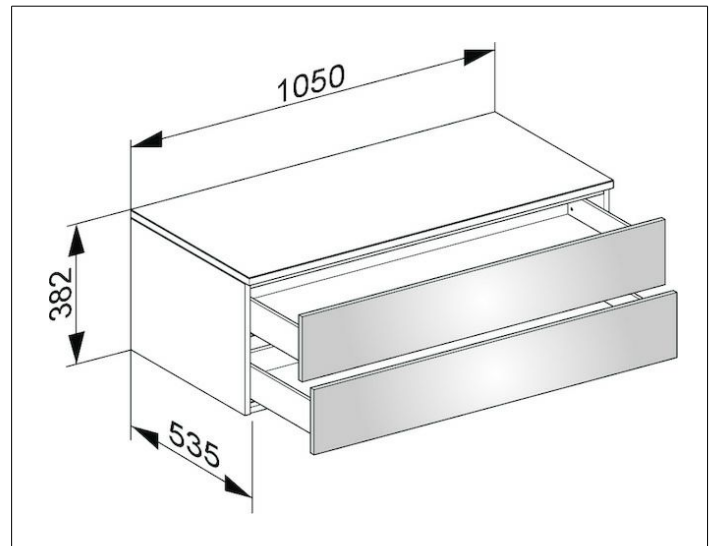

Edition 400

31752860000 Sideboard

PRODUKT

ZEICHNUNG

OBERFLÄCHE

Eiche anthrazit/Eiche anthrazit

ABMESSUNG

1050 x 382 x 535 mm