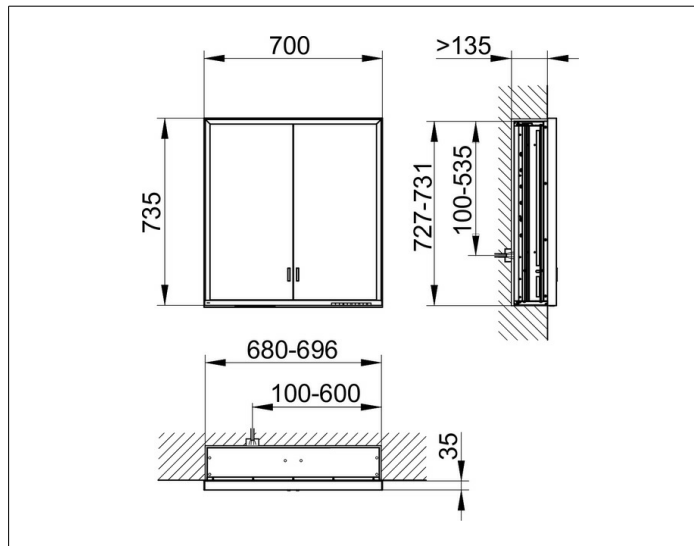

Royal Lumos

14317172303 Spiegelschrank

PRODUKT

ZEICHNUNG

PRODUKTBESCHREIBUNG

für die Wandeinbau-Montage,
 stufenlos einstellbare Lichtfarbe von 2700 Kelvin (warmweiß)
 bis 6500 Kelvin (Tageslicht),
 2 Drehtüren aus Kristall-Doppelspiegel,
 Korpus in Aluminium silber-gebeizt-eloxiert,
 Rückwandverspiegelung
 Bedienung:
 Tastenfelder mit kapazitiver Touch-Sensorik,
 DALI-steuerbar
 Beleuchtung:
 Rahmenbeleuchtung und Waschtisch-/Fachbeleuchtung,
 separat stufenlos dimmbar und ein-/ausschaltbar
 LED 55 Watt (Lebensdauer > 30.000 Std.)
 EEK: C , 55 kWh/1000h

AUSSTATTUNG

- 2 Steckdosen
- 2 x 2 höhenverstellbare Glasablagen
- verdecktes Ablagefach über die ganze Breite
- Tür-Anschlagdämpfer

OBERFLÄCHE

silber-gebeizt-eloxiert

ABMESSUNG

700 x 735 x 165 mm