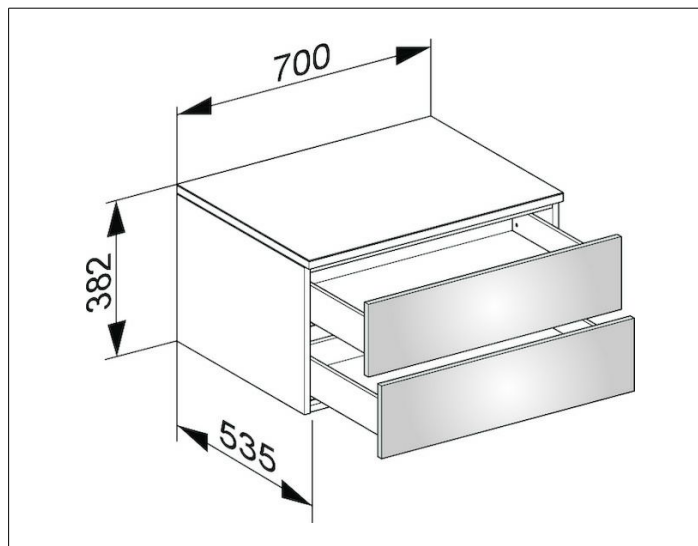

Edition 400

31742170000 Sideboard

PRODUKT

ZEICHNUNG

OBERFLÄCHE

trüffel/Glas trüffel satiniert

ABMESSUNG

700 x 382 x 535 mm