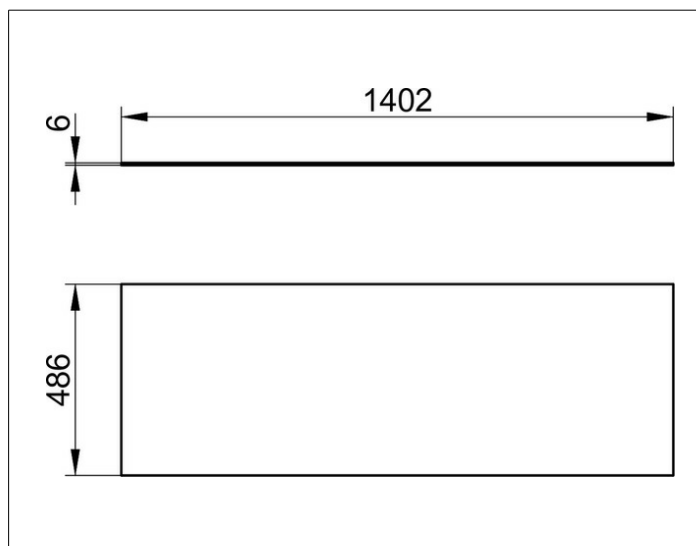

Edition 90

39029329000 Abdeckplatte

PRODUKT

ZEICHNUNG

OBERFLÄCHE

Keramik Marmor weiß

ABMESSUNG

1402 x 6 x 486 mm