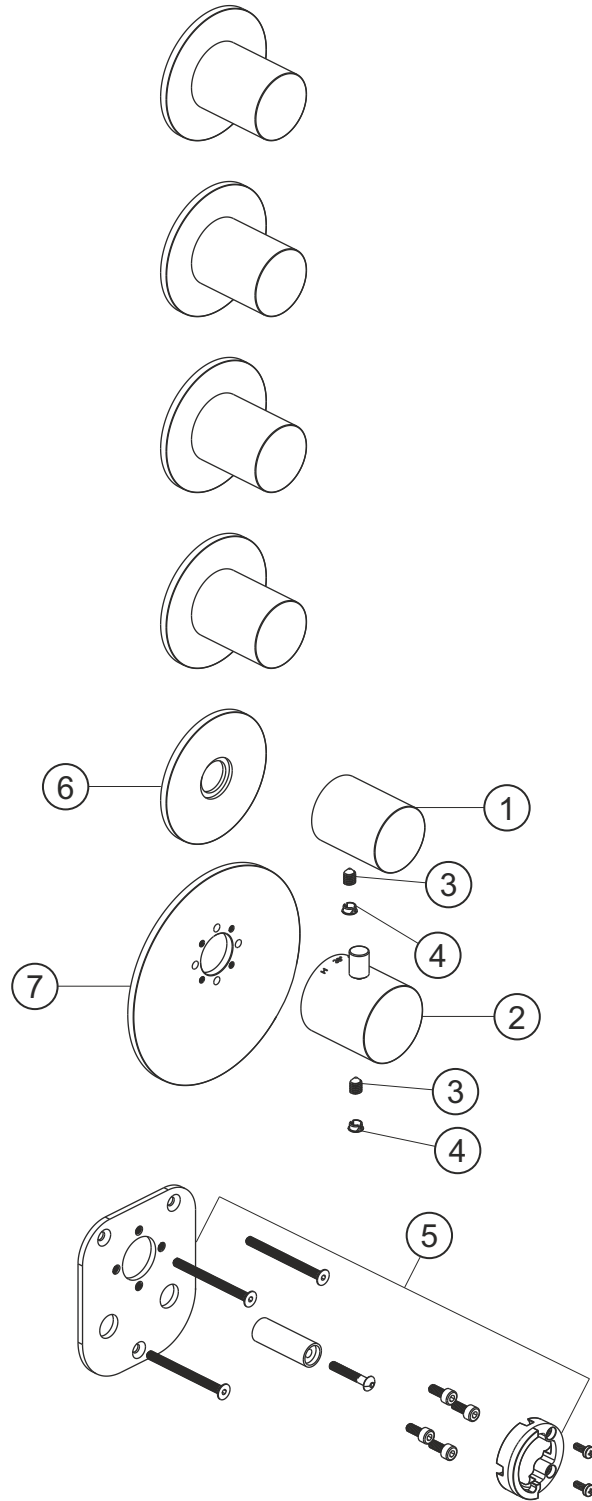

**LOGIC XL 5**  
**Universal-Thermostatmodul**  
Farbset chrom  
11.525015.1.01

**herzbach**

## LOGIC XL 5

Universal-Thermostatmodul

Farbset chrom

11.525015.1.01

### Ersatzteilliste

Pos.	Beschreibung	Art.-Nr.	Preisgruppe	VE
1	Absperrgriff	80.520001.1.01	9	1
2	Thermostatgriff	80.520000.1.01	10	1
3	Inbussschraube	80.029002.1.09	1	1
4	Griffstopfen	80.138400.1.01	2	1
5	Montagesatz Thermostat	80.520008.1.09	9	1
6	Blende Ventil	80.520003.1.01	10	1
7	Blende Thermostat	80.520002.1.01	13	1