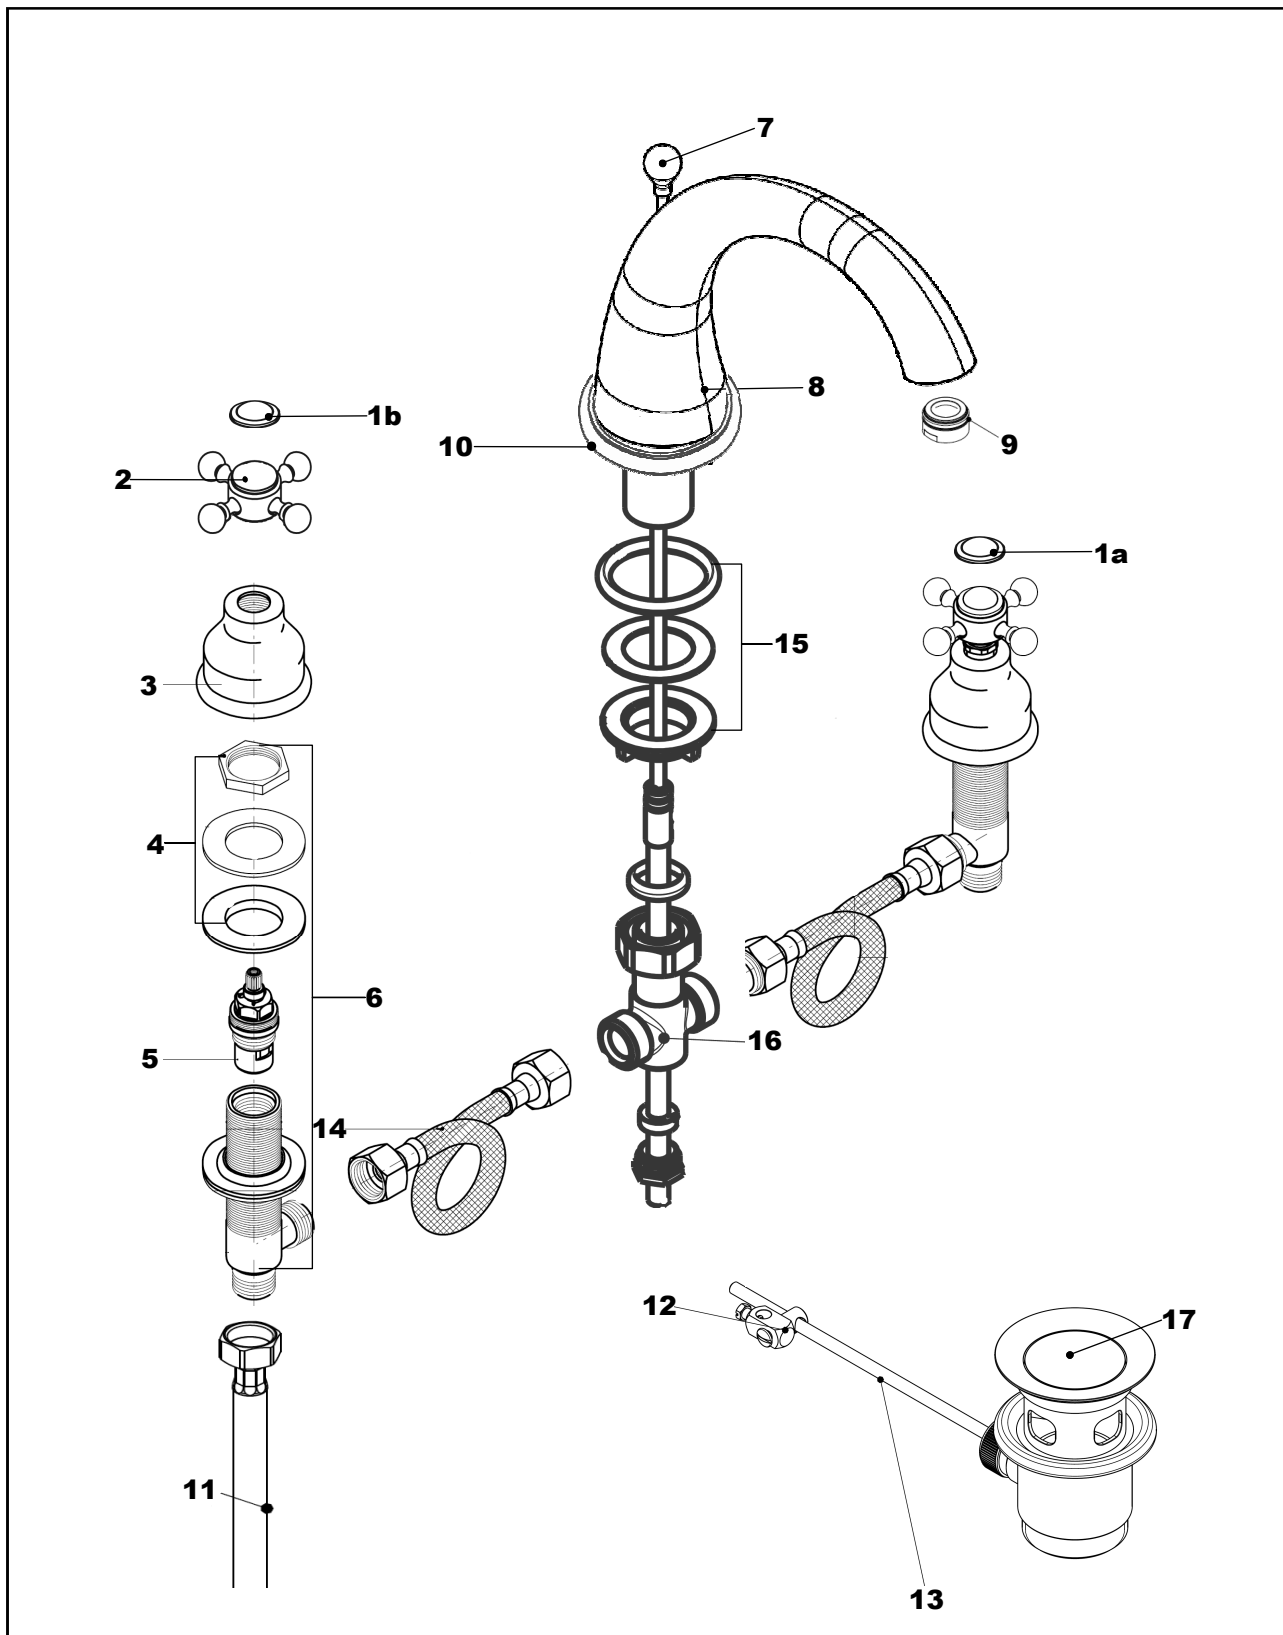

**ANAIS**  
**Waschtisch-Dreilochbatterie**  
gold  
32.412000.1.03

**ANAIS****Waschtisch-Dreilochbatterie**

gold

**32.412000.1.03****Ersatzteilliste**

<b>Pos.</b>	<b>Beschreibung</b>	<b>Art.-Nr.</b>	<b>Preisgruppe</b>	<b>VE</b>
1a	Plakette mit Mutter froid	80.135700.2.03	<b>4</b>	1
1b	Plakette mit Mutter chaud	80.135700.1.03	<b>4</b>	1
2	Griff komplett	80.126300.1.03	<b>9</b>	1
3	Schraubhülse	80.130300.1.03	<b>7</b>	1
4	Befestigungssatz	80.205500.1.09	<b>3</b>	1
5	Innenoberteil	80.150300.1.09	<b>6</b>	1
6	Seitenventil komplett	80.165100.1.09	<b>10</b>	1
7	Zugstange	80.100500.1.03	<b>8</b>	1
8	Auslauf komplett	80.010600.1.03	<b>16</b>	1
9	Perlator	80.055900.1.03	<b>5</b>	1
10	Zierring Auslauf	80.260200.1.03	<b>8</b>	1
11	Flexibler Anschlussschlauch	80.038000.1.09	<b>5</b>	1
12	Excentergelenk	80.060200.1.01	<b>2</b>	1
13	Excenter-Ablaufgarnitur	80.030600.1.03	<b>10</b>	1
14	Flexibler Anschlussschlauch	80.034700.1.09	<b>5</b>	1
15	Befestigung Auslauf	80.205555.2.09	<b>3</b>	1
16	Verteiler	80.175500.1.09	<b>7</b>	1
17	Ablaufstopfen	80.200400.1.03	<b>7</b>	1