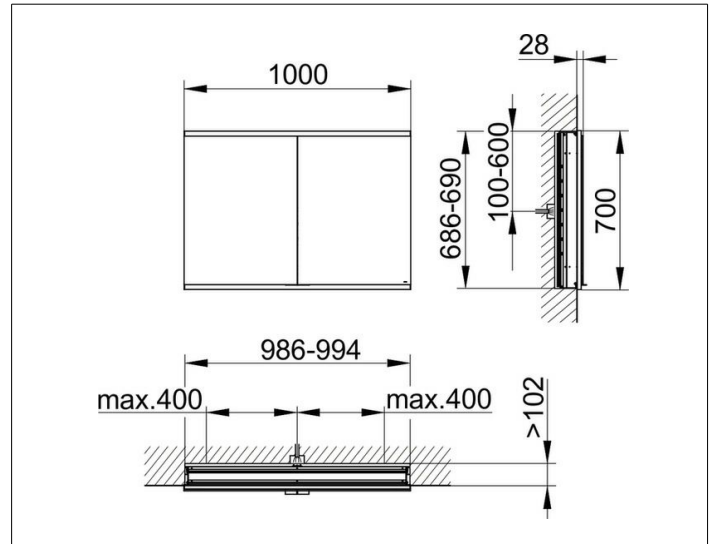

Royal Modular 2.0

800210100000300 Spiegelschrank

PRODUKT

ZEICHNUNG

EEK: C ,

OBERFLÄCHE

silber-eloxiert

ABMESSUNG

1000 x 700 x 120 mm