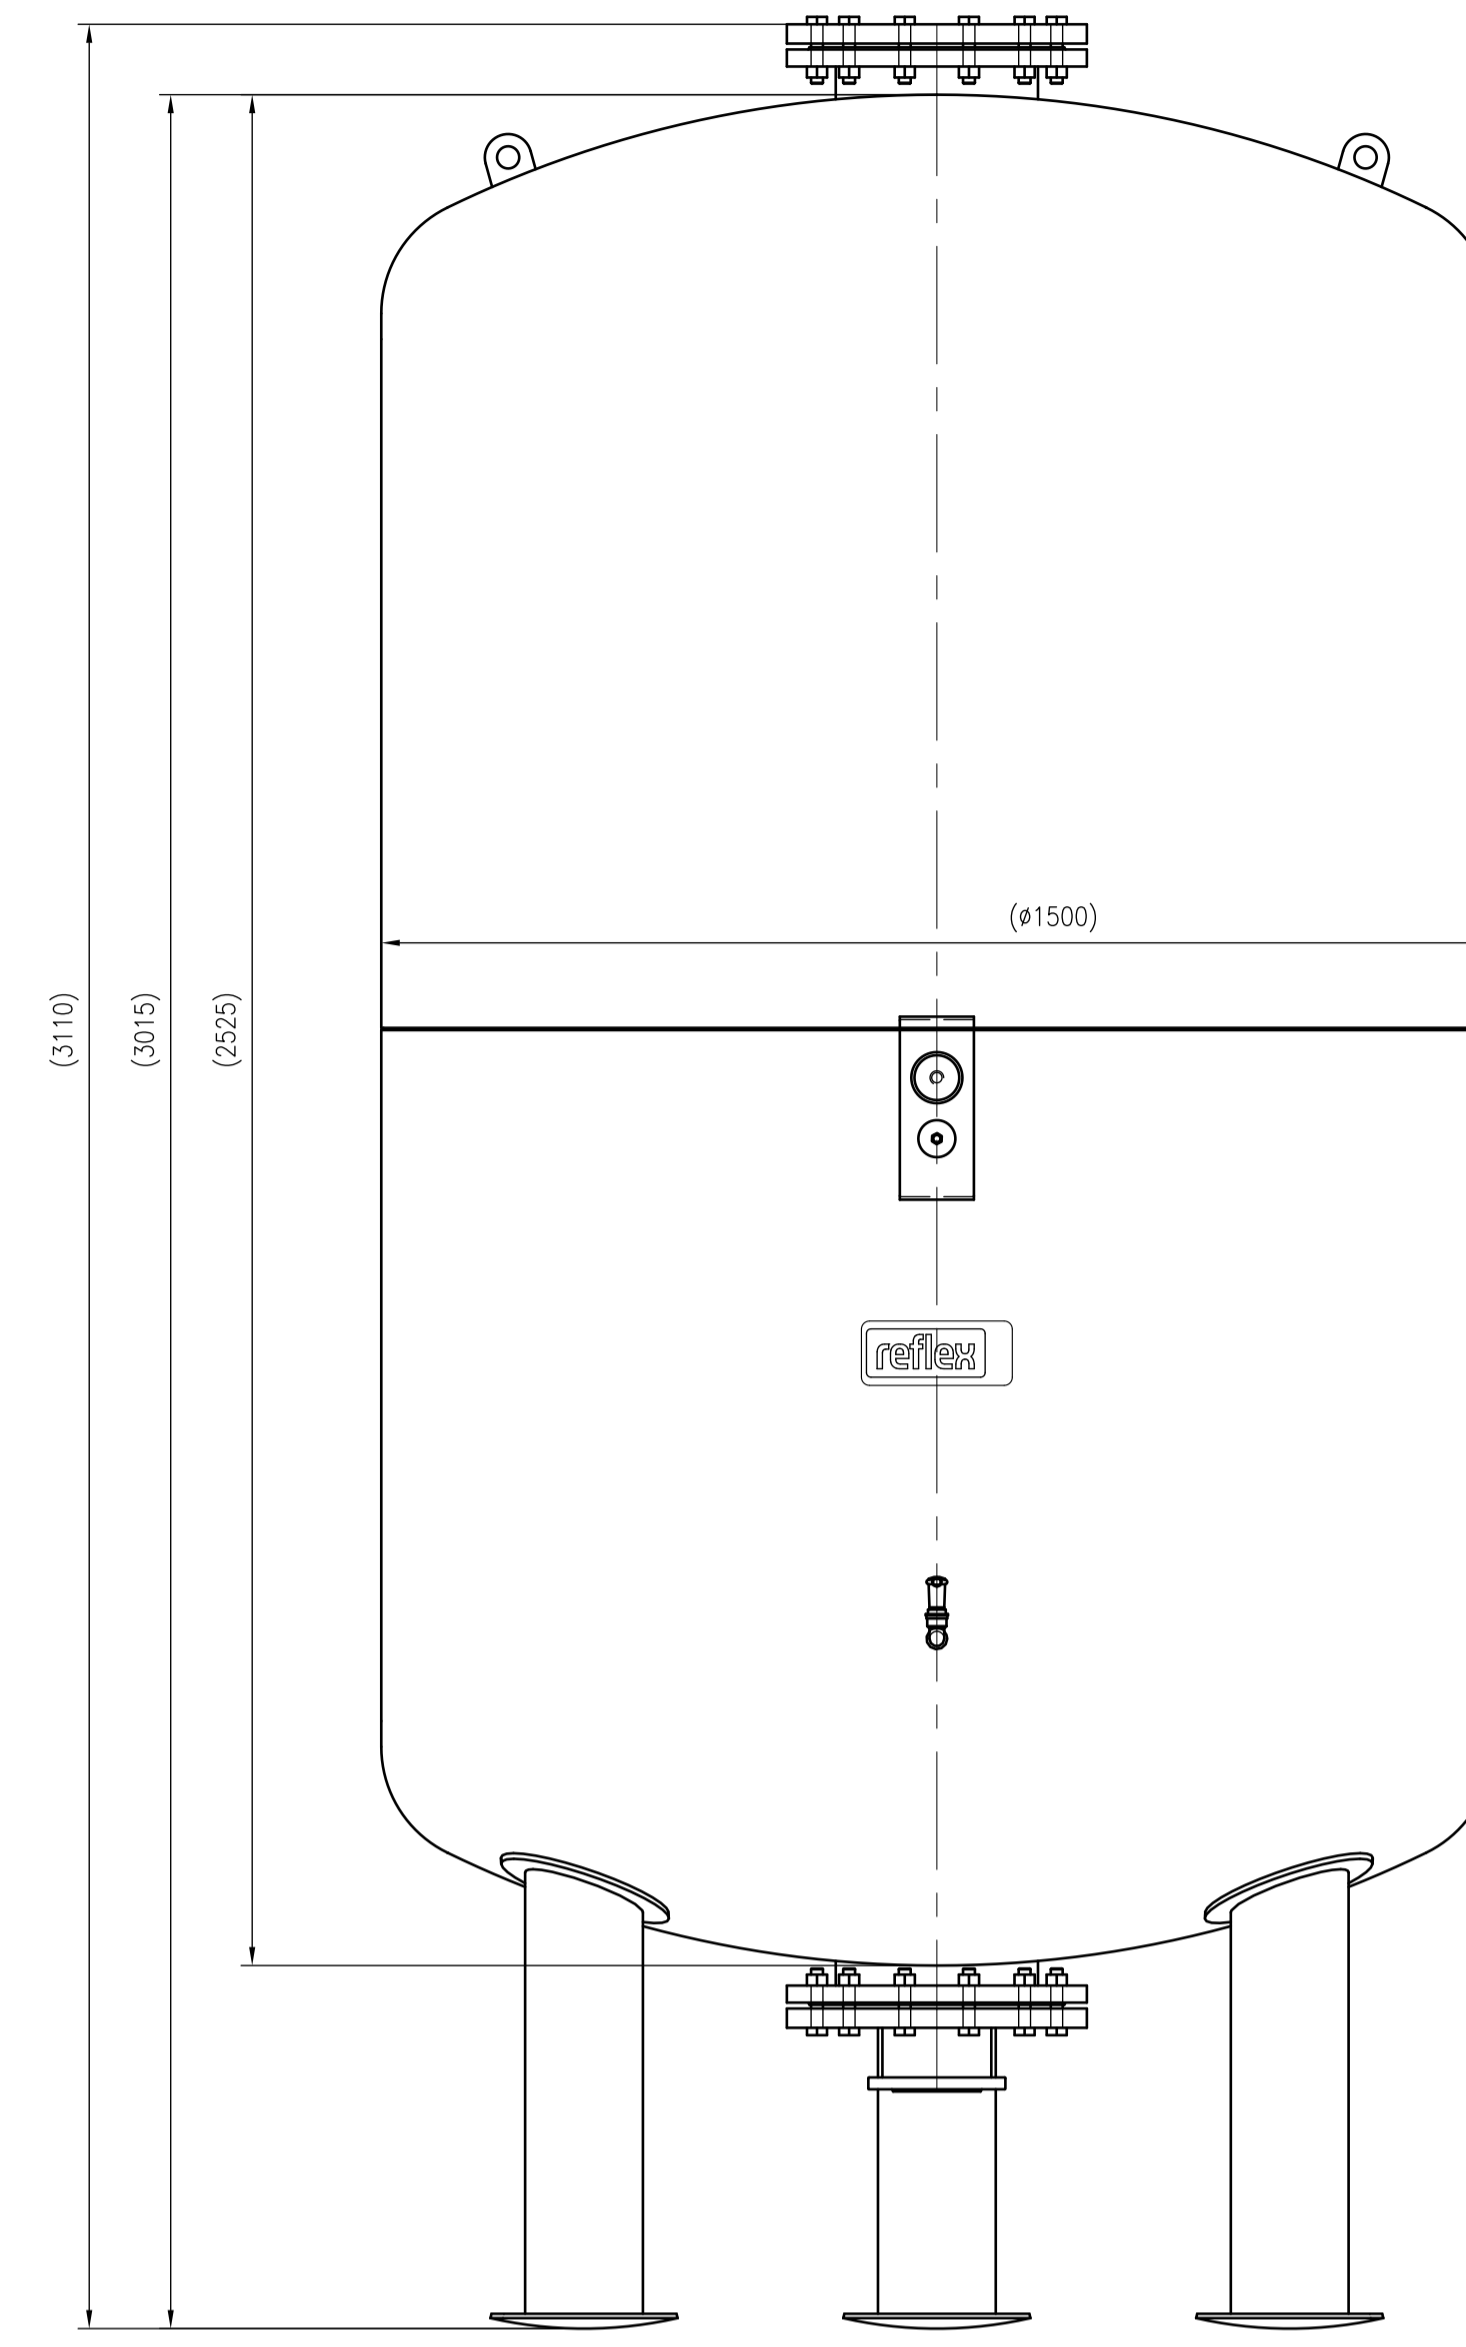

Side view

Front view

Isometric view

Top view

Unterliegt nicht dem Änderungsdienst/ Not subject to change management		Maßstab/ Scale: 1:10	Format/ Size: AO
Revision 23.06.2023	Reflex DE 4000 16bar - 7354100		