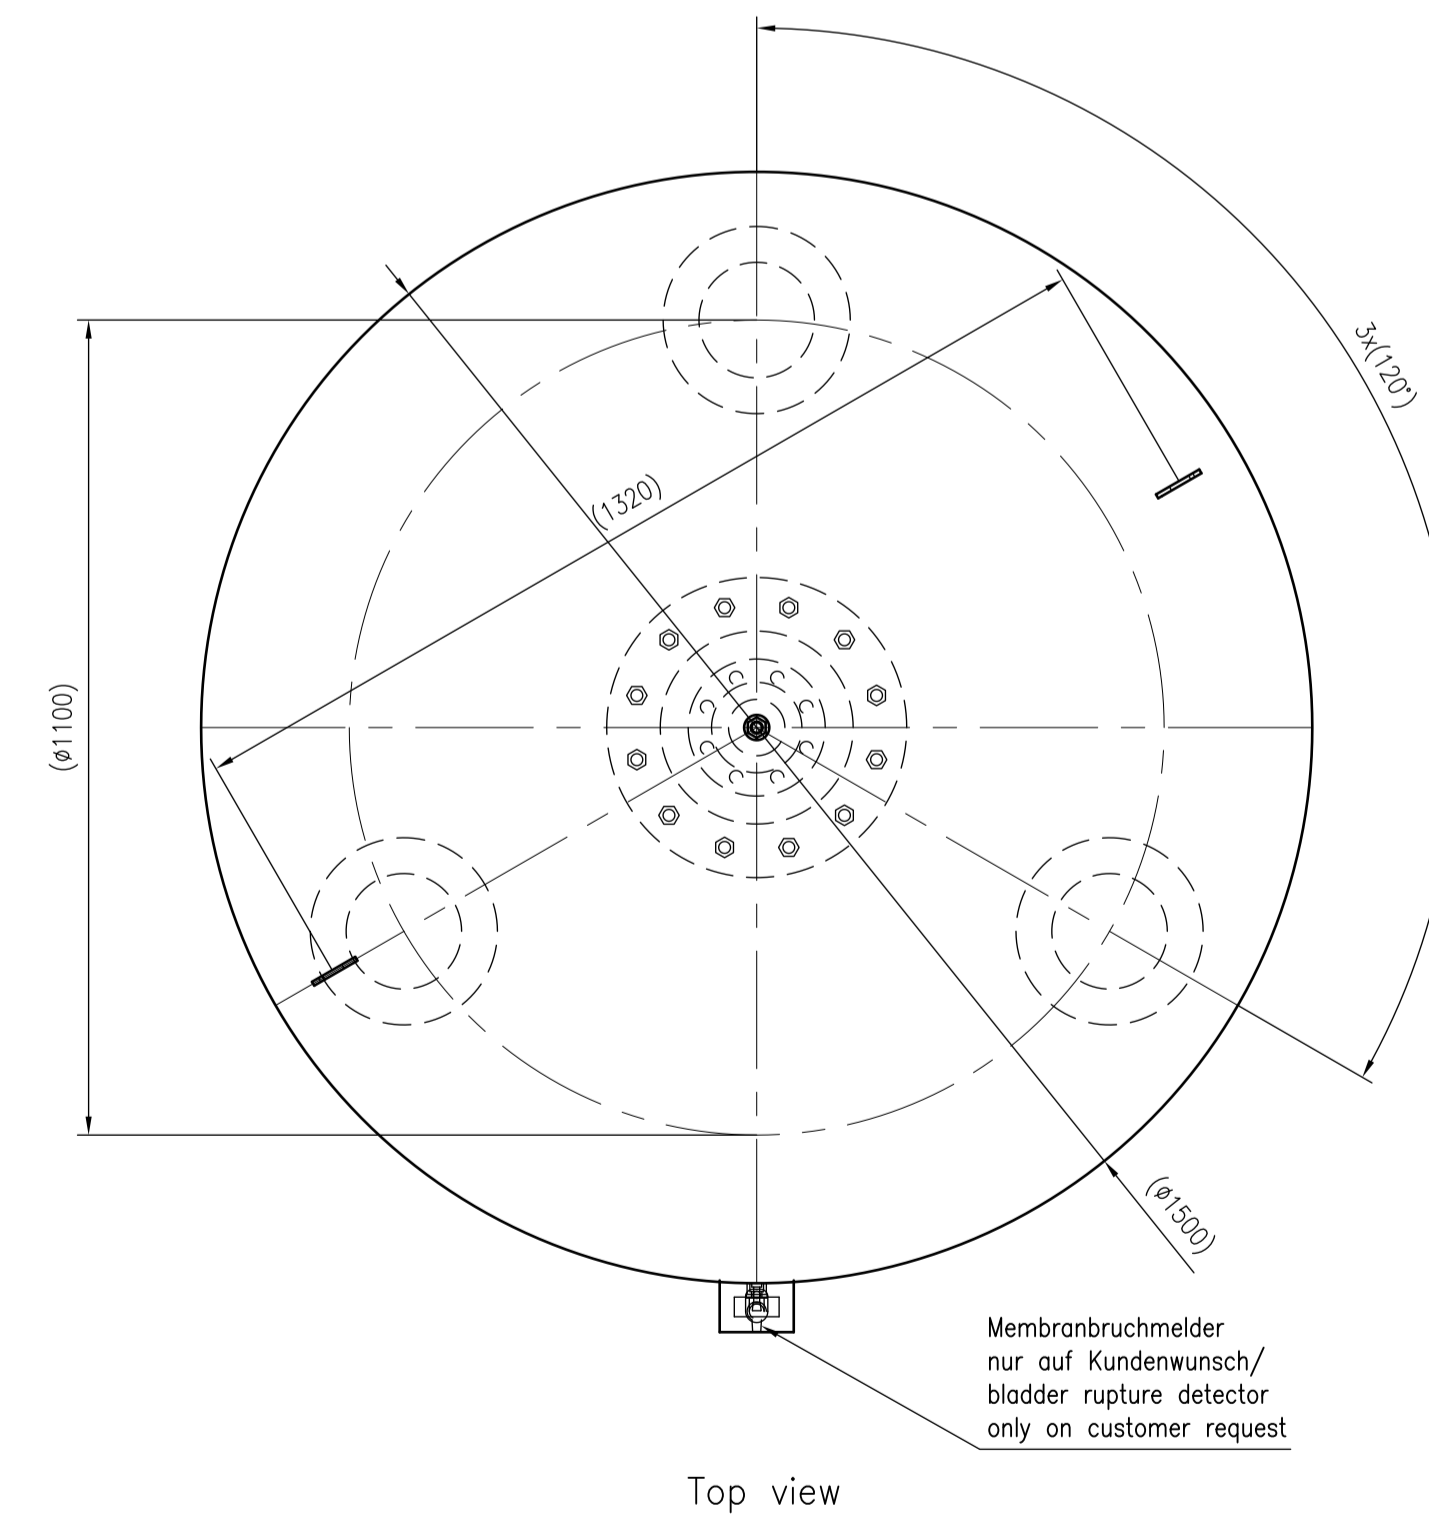

Side view

Front view

Isometric view

Top view

Unterliegt nicht dem Änderungsdienst/ Not subject to change management		Maßstab/ Scale: 1:10	Format/ Size: AO
Revision 23.06.2023	Reflex DE 4000 16bar - 7354100		