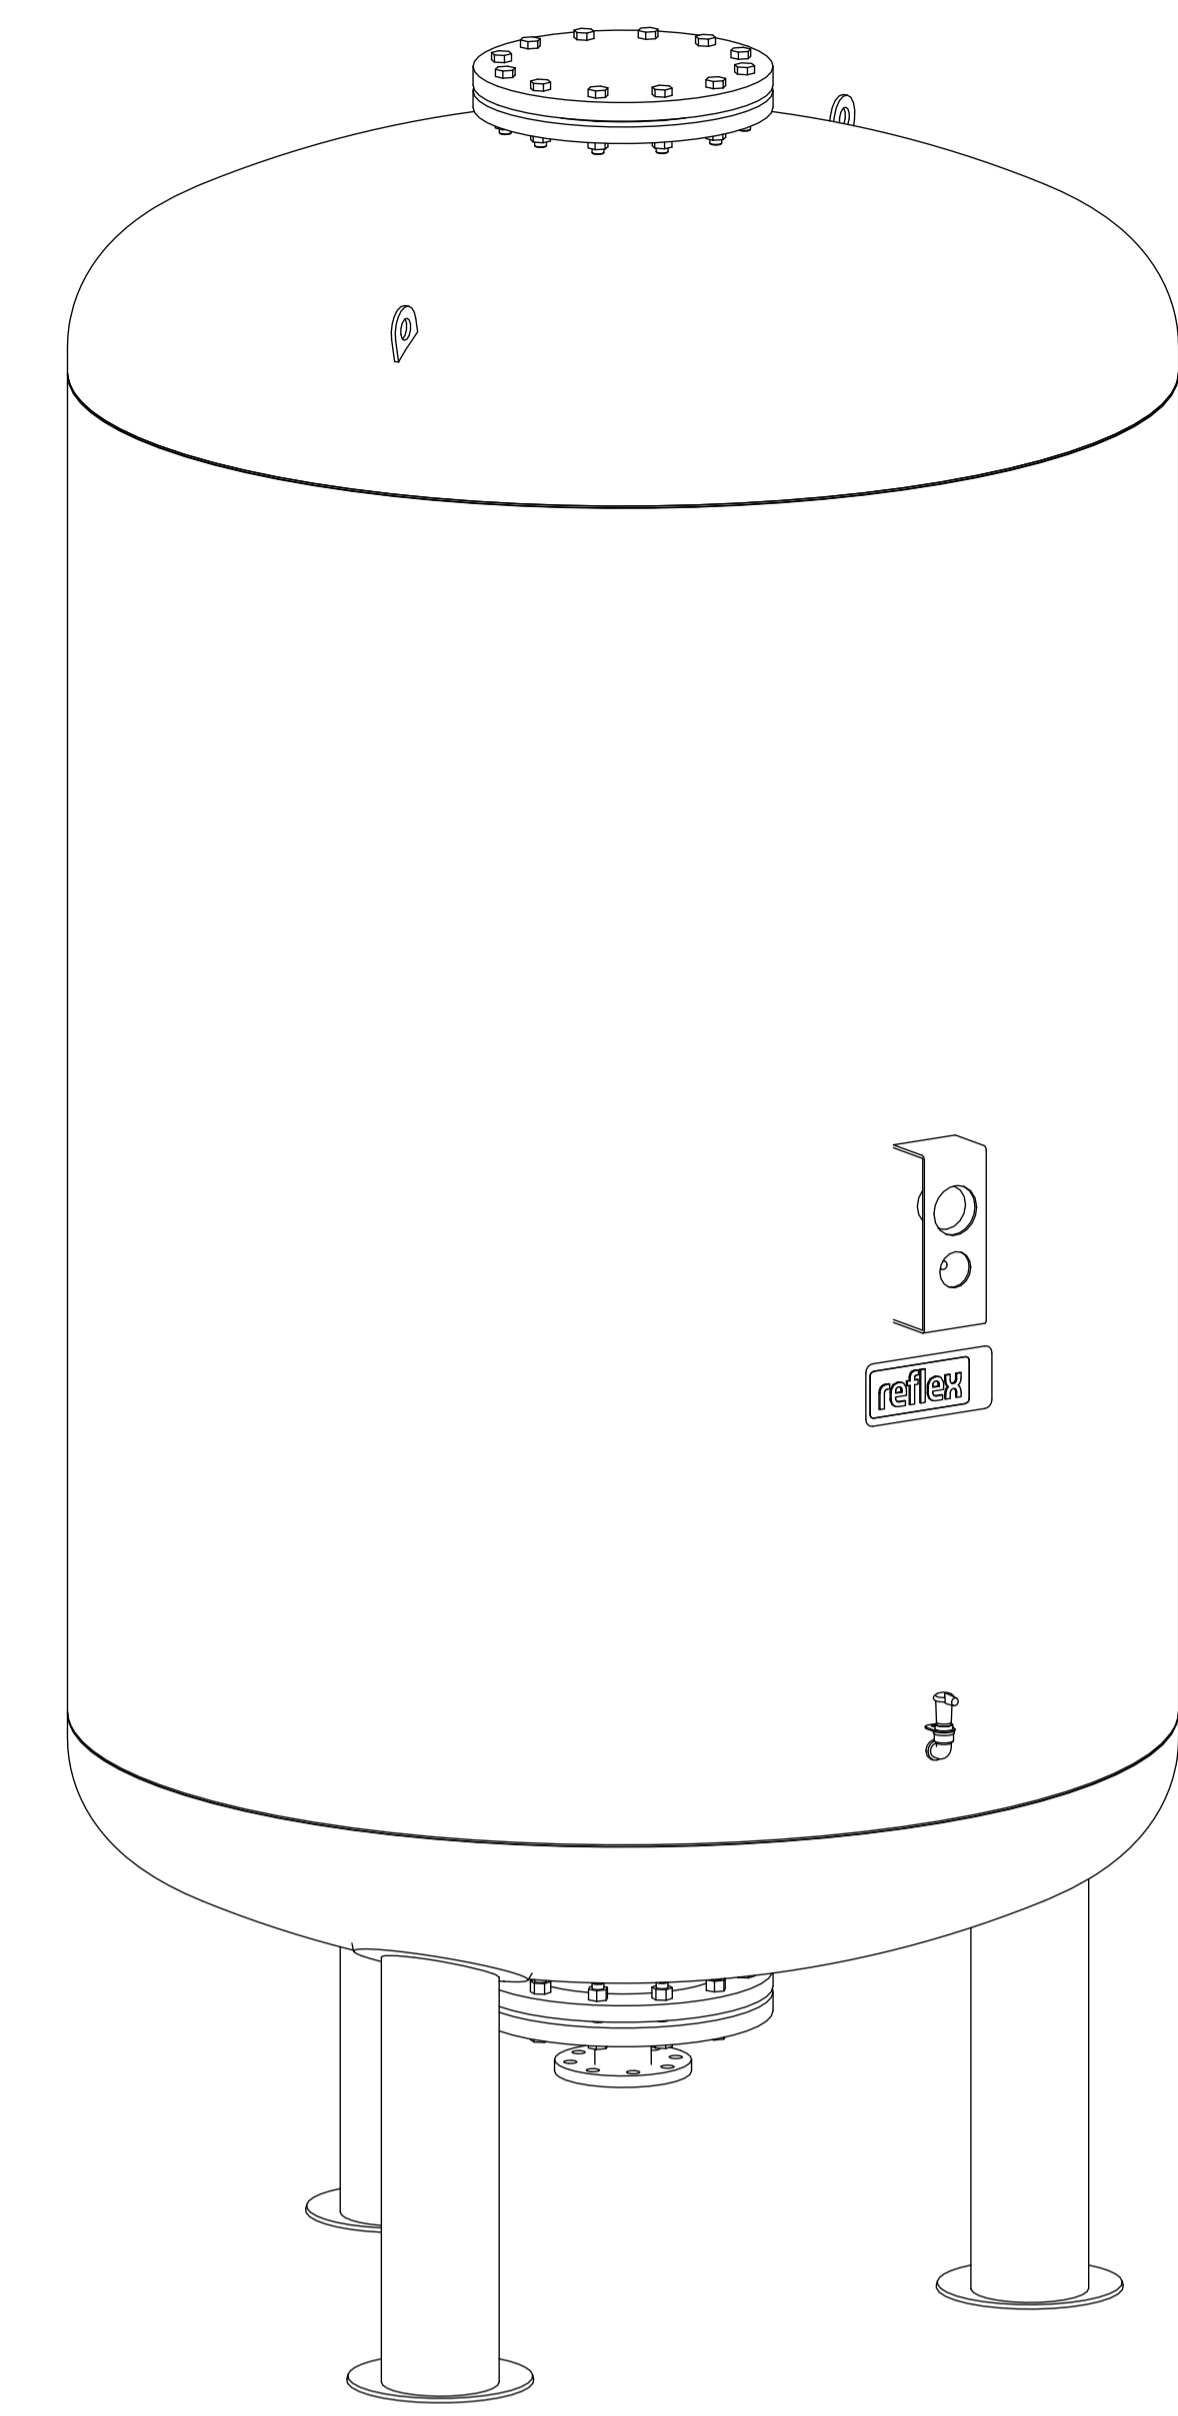

Side view

Front view

Isometric view

Top view

Unterliegt nicht dem Änderungsdienst/ Not subject to change management		Maßstab/ Scale: 1:10	Format/ Size: AO
Revision 23.06.2023	Reflex DE 4000 16bar - 7354100		