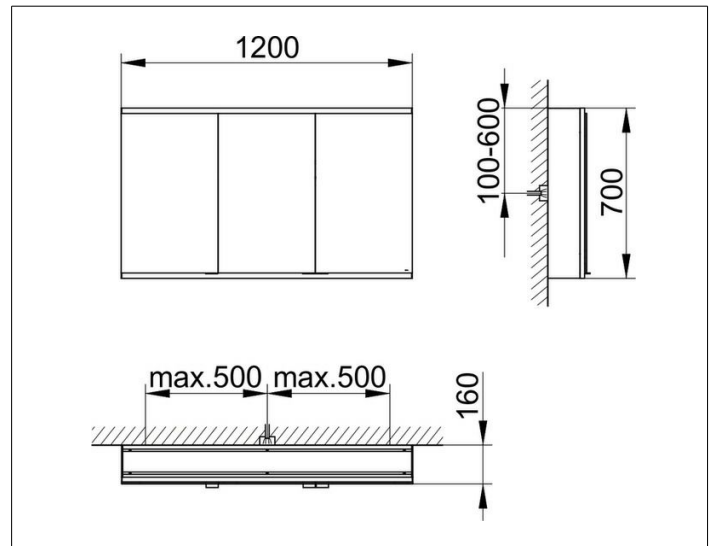

Royal Modular 2.0
800321120100300 Spiegelschrank

PRODUKT

ZEICHNUNG

EEK: C ,

OBERFLÄCHE

silber-eloxiert

ABMESSUNG

1200 x 700 x 160 mm