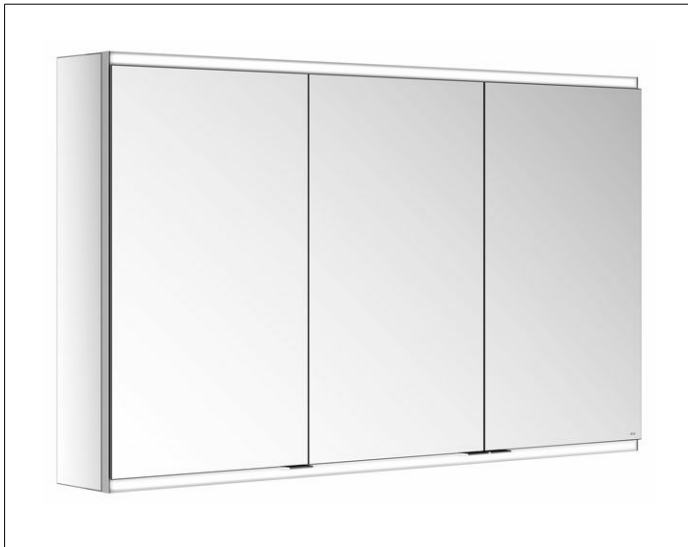

Royal Modular 2.0
800321120100300 Spiegelschrank

PRODUKT

ZEICHNUNG

EEK: C ,

OBERFLÄCHE

silber-eloxiert

ABMESSUNG

1200 x 700 x 160 mm