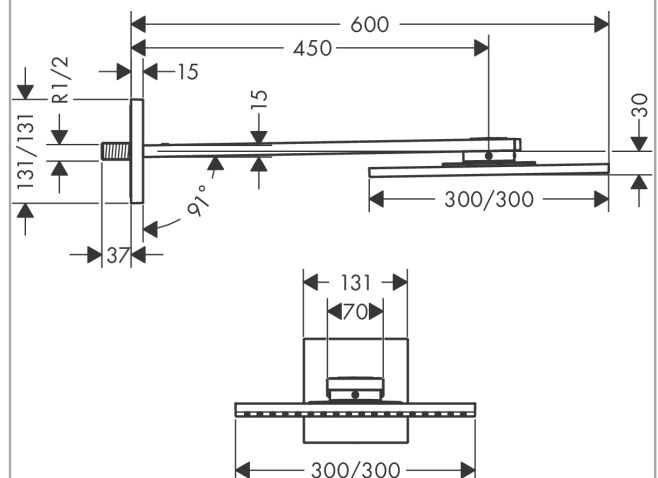

Maßzeichnung