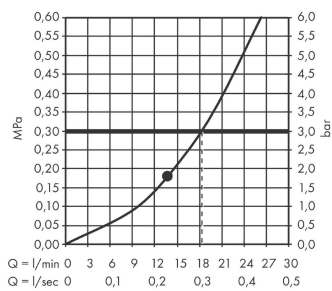

AXOR ShowerSolutions

Kopfbrause 300/300 1jet mit Brausearm

Oberfläche: **Polished Black Chrome** Artikelnummer: **35314330**

Merkmale

- besteht aus: Kopfbrause, Brausearm
- Brausekopfgröße: 300 x 300 mm
- Strahlart: PowderRain
- dynamische Strahldüsen fahren im Betrieb aus
- Material Strahlscheibe: Metall
- Brausearmlänge 450 mm
- maximale Durchflussmenge bei 3 bar: 18,2 l/min
- Durchflussmenge PowderRain (bei 3 bar): 18,2 l/min
- Funktion ab: 13,5 l/min
- Mindestfließdruck: 2 bar
- Kopfbrause zur Reinigung abnehmbar
- ServiceCard mit Sieb kann zur Reinigung ohne Werkzeug entnommen werden
- Montage: Wand
- Anschlussgewinde G ½
- für Durchlauferhitzer geeignet
- DVGW DW-6517DL0255

Technologie

Designpreise

reddot winner 2020

reddot winner 2021

Zertifikate / Nachhaltigkeit

Produktabbildung

Maßzeichnung

AXOR ShowerSolutions

Kopfbrause 300/300 1jet mit Brausearm

Oberfläche: **Polished Black Chrome** Artikelnummer: **35314330**

Durchflussdiagramm

Q = l/min 0 3 6 9 12 15 18 21 24 27 30
 Q = l/sec 0 0,1 0,2 0,3 0,4 0,5

Die Verbrauchswerte wurden praxisnah mit den dazugehörigen Armaturen (Thermostat/Mischer/Unterputzventil) gemessen.