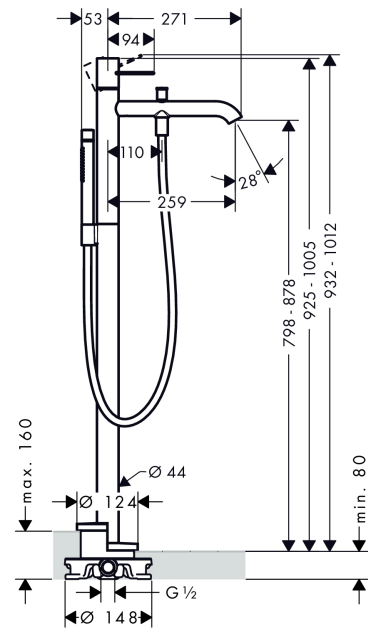

AXOR Uno
Einhebel-Wannenmischer bodenstehend mit Bügelgriff
Oberfläche: **Brushed Bronze** Artikelnummer: **38442140**

Produktabbildung

Maßzeichnung