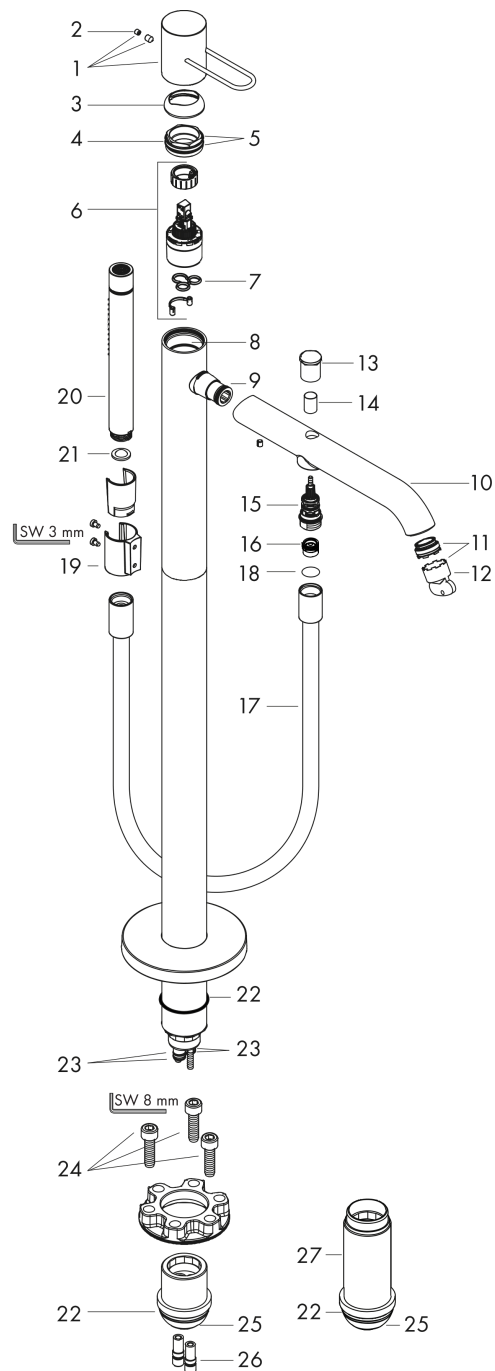

AXOR Uno

Einhebel-Wannenmischer bodenstehend mit Bügelgriff

Oberfläche: **Brushed Bronze** Artikelnummer: **38442140**

Merkmale

- besteht aus: Einhebel-Wannenmischer bodenstehend, Stabhandbrause, Brauseschlauch, Brausehalter
- 2 Verbraucher
- Ausladung: 259 mm
- Strahlart Armatur: Normalstrahl
- Strahlart Handbrause: Rain, Mono
- maximale Durchflussmenge bei 3 bar: 18 l/min
- Durchfluss für Wanneneinlauf bei 3 bar: 18 l/min
- Durchfluss für Handbrause bei 3 bar: 13 l/min
- Keramikmischsystem
- Temperaturbegrenzung einstellbar
- Umsteller mit automatischer Rückstellung
- Rückflussverhinderer
- Anschlussgröße: DN15
- Anschlussart: Grundkörper
- Standmontage
- min. Betriebsdruck: 1 bar
- max. Betriebsdruck: 10 bar
- P-IX 16976/IIOB

Explosionszeichnung

Baujahr: >08/18

AXOR Uno
Einhebel-Wannenmischer bodenstehend mit Bügelgriff
 Oberfläche: **Brushed Bronze** Artikelnummer: **38442140**

Ersatzteilliste

Baujahr: >08/18

Pos.		Artikelnummer	PG	VE
1	Griff	93055140	66	1
2	Griffstopfen	96338000	1	1
3	Kappe	92965140	58	1
4	Mutter	92966000	9	1
5	O-Ring 33x1,5	98164000	1	1
6	Kartusche kpl.	92730000	11	1
7	Dichtung	95008000	3	1
8	O-Ring 35x2	92604000	2	1
9	O-Ring 16x2	98133000	1	1
10	Auslauf kpl.	93060140	64	1
11	Luftsprudler M24x1 D	93235000	6	1
12	Montageschlüssel	95290000	3	1
13	Zugknopf	98705XXX	12	-
14	Hülse	97979140	55	1
15	Umsteller	97978000	11	1
16	Rückflußverhinderer-Set DW 15	94074000	5	1
17	Brauseschlauch 1,25 m	28282140	98	1
18	Dichtung	98058000	1	1
19	Brausehalter kpl.	96295140	58	1
20	Handbrause	28532140	98	1
21	Siebichtung	94246000	1	1
22	O-Ring 44x2,5	98162000	2	1
23	O-Ring 9x1,5	98117000	1	1
24	Zylinderschraube M10x35	97670000	5	1
25	O-Ring 29x3	98371000	2	1
26	O-Ring 7x2	98419000	1	1
27	Verlängerung 60 mm	97686000	98	1