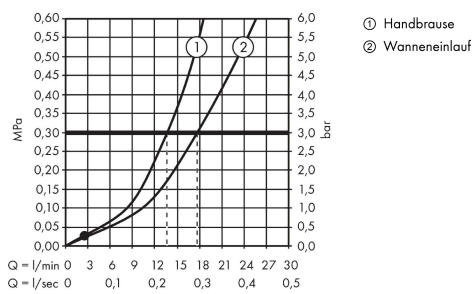

AXOR Uno

Einhebel-Wannenmischer bodenstehend mit Bügelgriff

Oberfläche: **Brushed Bronze** Artikelnummer: **38442140**

Merkmale

- besteht aus: Einhebel-Wannenmischer bodenstehend, Stabhandbrause, Brauseschlauch, Brausehalter
- 2 Verbraucher
- Ausladung: 259 mm
- Strahlart Armatur: Normalstrahl
- Strahlart Handbrause: Rain, Mono
- maximale Durchflussmenge bei 3 bar: 18 l/min
- Durchfluss für Wanneneinlauf bei 3 bar: 18 l/min
- Durchfluss für Handbrause bei 3 bar: 13 l/min
- Keramikmischsystem
- Temperaturbegrenzung einstellbar
- Umsteller mit automatischer Rückstellung
- Rückflussverhinderer
- Anschlussgröße: DN15
- Anschlussart: Grundkörper
- Standmontage
- min. Betriebsdruck: 1 bar
- max. Betriebsdruck: 10 bar
- P-IX 16976/IIOB

Technologie

AXOR Uno
Einhebel-Wannenmischer bodenstehend mit Bügelgriff
 Oberfläche: **Brushed Bronze** Artikelnummer: **38442140**

Produktabbildung

Maßzeichnung

Durchflussdiagramm

AXOR Uno
Einhebel-Wannenmischer bodenstehend mit Bügelgriff
 Oberfläche: **Brushed Bronze** Artikelnummer: **38442140**