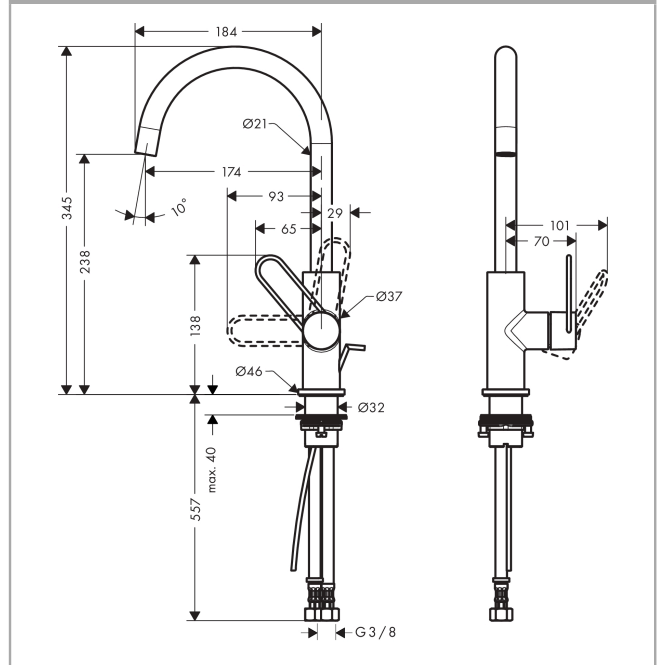

AXOR Uno

Einhebel-Waschtismischer 240 mit Bügelgriff und Zugstangen-Ablaufgarnitur

Oberfläche: **Brushed Brass** Artikelnummer: **38036950**

Merkmale

- besteht aus: Einhebel-Waschtismischer, Ablaufgarnitur
- ComfortZone 240
- Ausladung: 174 mm
- Auslaufhöhe: 238 mm
- Griffvariante: Bügelgriff
- Schwenkbereich 115°
- Strahlart: Normalstrahl
- maximale Durchflussmenge bei 3 bar: 5 l/min
- Keramikmischsystem
- Temperaturbegrenzung einstellbar
- für Durchlauferhitzer geeignet
- Zugstangen-Ablaufgarnitur G 1¼
- Anschlussart: G ¾ Anschlussschläuche
- Anschlussgröße: DN15
- EU-Taxonomie: max. 6 l/min - wesentlicher Beitrag (SC) möglich
- DVGW DW-6506CS0457
- PA-IX 7307/IO

Technologie

Zertifikate / Nachhaltigkeit

AXOR Uno
Einhebel-Waschtischmischer 240 mit Bügelgriff und Zugstangen-Ablaufgarnitur
 Oberfläche: **Brushed Brass** Artikelnummer: **38036950**

Produktabbildung

Maßzeichnung

Durchflussdiagramm

- ① Mit Durchflussbegrenzer
- ② Ohne Durchflussbegrenzer