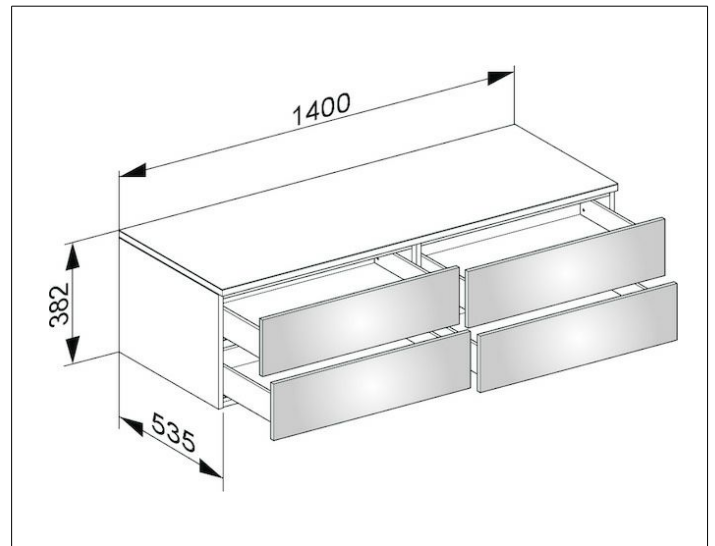

Edition 400

31766270000 Sideboard

PRODUKT

ZEICHNUNG

OBERFLÄCHE

weiß/Glas weiß satiniert

ABMESSUNG

1400 x 382 x 535 mm