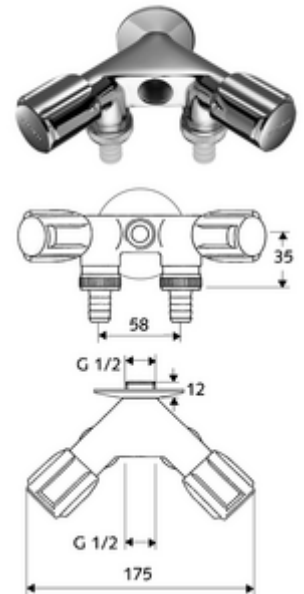

Artikelnummer: 03 368 06 99

NA-Doppelventil COMFORT

Nebenanschluss-Doppelventil. Mit COMFORT-Griffen und Fettkammeroberteile.

Lieferumfang

- Nebenanschluss-Doppelventil
  - 2 COMFORT-Griffe
  - 2 Rückflussverhinderer RV (EN 1717: EB)
  - Innengewinde G 1/2 IG
  - 2 Fettkammeroberteile
- 2 Schlauchverschraubungen
- Rosette Ø 54 mm (Tiefe 3 mm)

Technische Daten

- Werkstoff: Messing konform TrinkwV
- Oberfläche: chrom
- Anschluss: DN 15 G 1/2 AG
- Abgang: 2 Schlauchverschraubungen Ø 14,5 mm (DN 20 G 3/4 AG), Innengewinde G 1/2 IG
- Sicherungseinrichtung gemäß EN 1717: EB
- Zertifikate: ACS

Lieferdaten

- Gewicht: 0,74 kg/Stück
- Verpackungseinheit: 1

Empfohlene zugehörige Artikel

Rohrbelüfter

Artikelnr.: 28 602 06 99

Hinweis