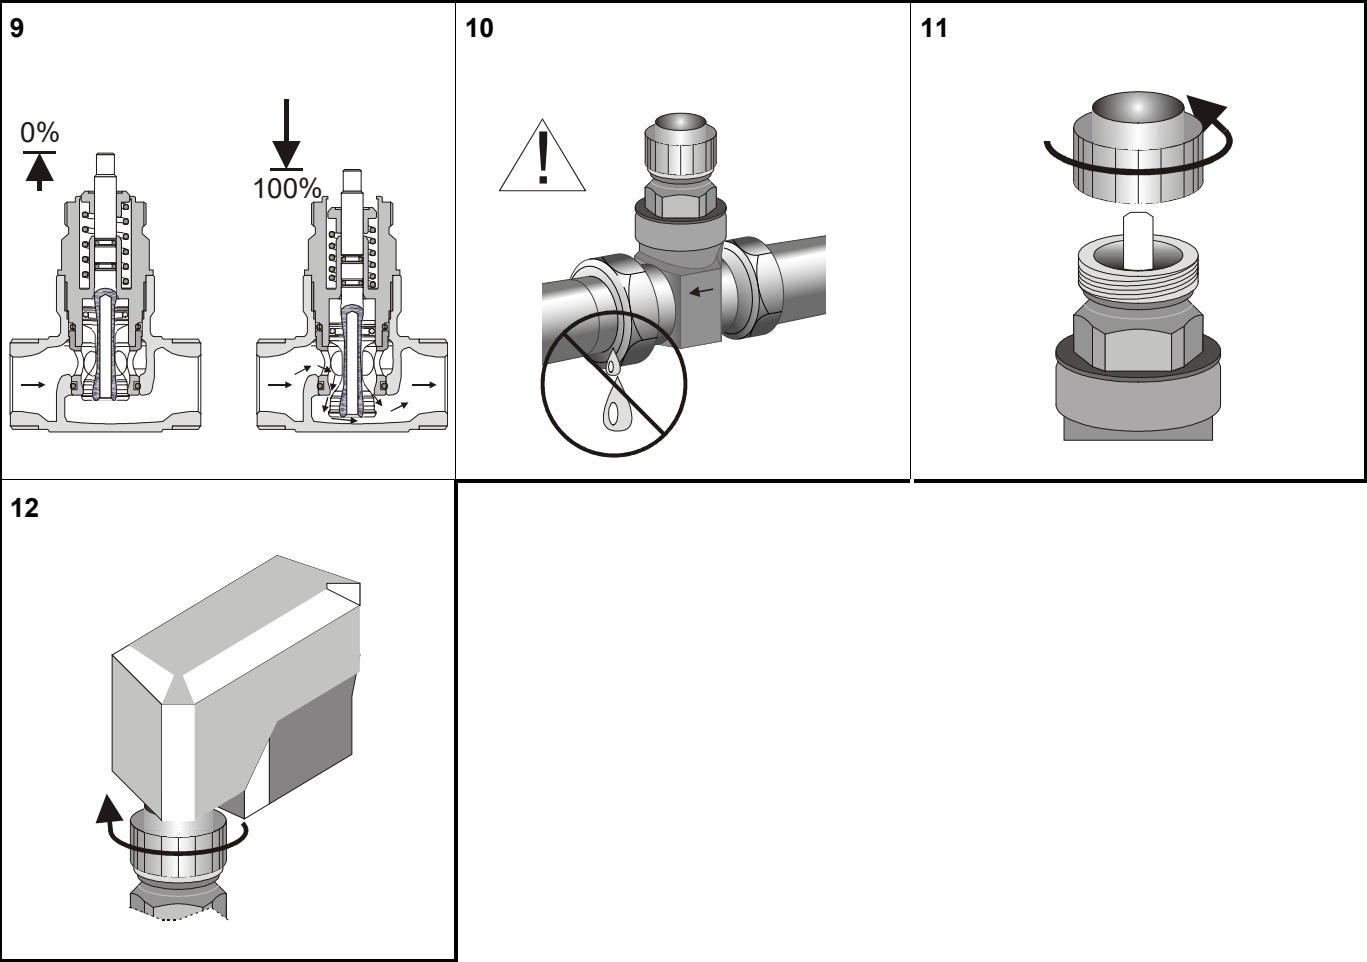

Centra Linear Valve VDExxC

D	Montageanweisung
DK	Installasjonsinstruktus
ES	Instrucciones de montaje
F	Instructions d'installation
I	Istruzioni di montaggio
N	Installationsinstruktioner
NL	Installatievoorschrift
S	Installation instruktioner
FI	Asennusohje

INSTALLATION INSTRUCTIONS

<p>0</p>	<p>1</p>	<p>2</p>
<p>3</p>	<p>4</p>	<p>5</p>
<p>6</p>	<p>7</p>	<p>8</p>

Manufacturing location certified to **DIN EN ISO 9001/14001**

Manufactured for
and on behalf of
Pittway Sàrl, Z.A., La Pièce 4
1180 Rolle, Switzerland