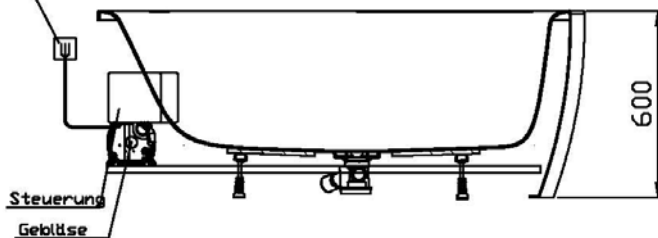

Netzanschluss Steuerung
230V~, 50/60 Hz, 10A
Anschlussdose bauseitig

Sonderzubehör:
Rücken- und Fußsdüsen
Airdüsenet: Art.-Nr.: 69725

Aggregatanordnung

002

iSENSI

GRUNDAUSSTATTUNG

- 12-14 Air-Düsen, (modellabhängig)
- 2 LED-RGB Ø 60 mm inkl. Ansteuerautomatik mit automatischem Farblichtwechsler
- Gebläse 700W regelbar mit Luftvorheizer und mit Ozonisierung
- Wannenrandtastatur
- HOESCH Steuerung 230 V, 50/60 Hz
- Komplett installiertes Rohrleitungssystem
- Sichtbare Einbauteile verchromt