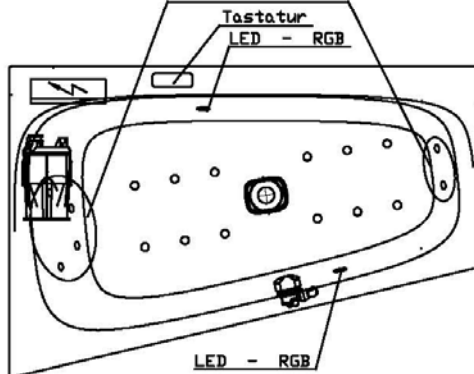

Artikelbeschreibung:

Whirlen ist weit mehr als aufgewirbeltes Wasser. Das unbeschwert Whirlvergnügen wird erst durch HOESCH Düsenteknik möglich. Das Whirlsystem iSensi unterstützt Ihr Wohlbefinden mit einer erstaunlichen Bandbreite unterschiedlichster Wirkungen – von entspannend bis gesundheitsfördernd. Whirlsystem iSensi: das prickelnde Champagner – Erlebnis. Über viele kleine Düsen im Wanneboden strömt vorgewärmte Luft ins Wasser – eine traumhaft sanfte Massage für den ganzen Körper. Die Düsen sind flach am Wanneboden angebracht und stören deshalb weder im Sitzen noch im Liegen. Der Luftwirbel lässt sich individuell steuern. Für sinnliche Atmosphäre sorgen 2 bunte Unterwasserscheinwerfer mit Farblichtwechsler.

Netzanschluss Steuerung
230V~, 50/60 Hz, 10A
Anschlussdose bauseitig

Sonderzubehör:
Rücken- und Fußsdüsen
Airdüsenet: Art.-Nr.: 69725

Aggregatanordnung

002

iSENSI

GRUNDAUSSTATTUNG

- 12-14 Air-Düsen, (modellabhängig)
- 2 LED-RGB Ø 60 mm inkl. Ansteuerautomatik mit automatischem Farblichtwechsler
- Gebläse 700W regelbar mit Luftvorheizer und mit Ozonisierung
- Wannenrandtastatur
- HOESCH Steuerung 230 V, 50/60 Hz
- Komplett installiertes Rohrleitungssystem
- Sichtbare Einbauteile verchromt

Wannenrandtastatur

Superflache Airdüse

LED-Unterwasserscheinwerfer

SONDERZUBEHÖR – iSENSI

ARTIKEL-NR.

Air-Düsenset Whirlwannen iSensi (4 Rücken- und 2 Fußdüsen)

69725.305

2 LED-RGB inkl. Ansteuerautomatik mit automatischem Farblichtwechsler