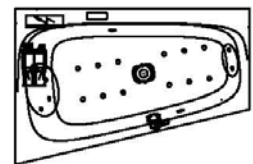

Aggregatanordnung