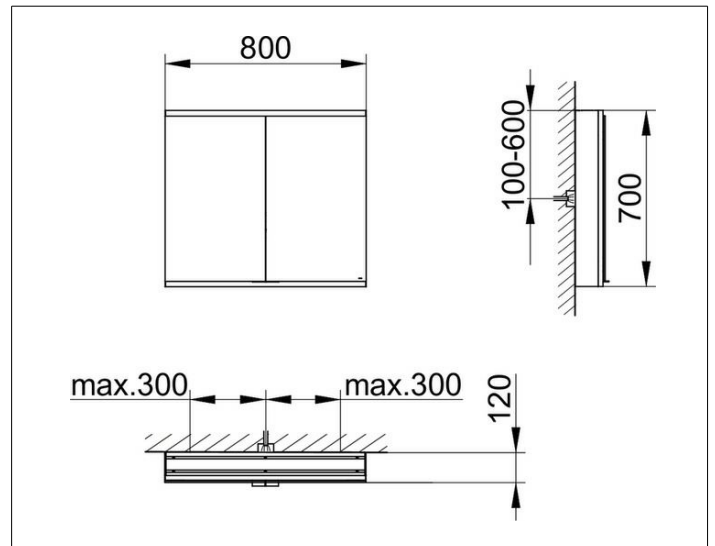

Royal Modular 2.0  
800221080000300 Spiegelschrank

PRODUKT

ZEICHNUNG

EEK: C ,

OBERFLÄCHE

silber-eloxiert

ABMESSUNG

800 x 700 x 120 mm