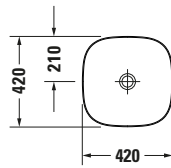

**Aufsatzbecken**

**Basis Angaben**

Langbezeichnung	Duravit Zencha Aufsatzbecken 420 mm Anthrazit Matt, Anzahl Hahnlöcher pro Waschplatz: 0, Geschliffen – 23734213791
-----------------	--

**Spezifikationen**
**Farbe**

WonderGliss	✓
-------------	---

**Waschtisch**

Geschliffen	✓
-------------	---

**Logistik**

Artikelgewicht	9,5 kg
----------------	--------

**Beschreibungstexte**

Ausschreibungstext	Duravit Zencha Aufsatzbecken Anthrazit Matt 420 mm, Designer: Sebastian Herkner, DuraCeram®, Aufsatz, Ohne Überlauf, Position Ablauf: Mitte, Geschliffen, Anzahl Becken: 1, Position Becken: Mitte, Position Hahnloch: Ohne, Anthrazit Matt, Geeignet für Möbel, Inkl. Keramische Ventilabdeckhaube, Inkl. Schaftventil, CE-Kennzeichen-1: EN 14688, EAN Nr.: 4063382174956, Artikelgewicht: 9,5 kg, Beckenbreite: 410 mm, Beckentiefe: 410 mm, Abmessungen (Breite / Länge x Tiefe / Breite x Höhe): 420 x 420 x 135 mm, WonderGliss, Artikel Nr.: 23734213791
--------------------	---