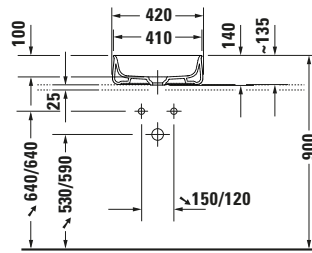

**Aufsatzbecken**

**Basis Angaben**

Langbezeichnung	Duravit Zencha Aufsatzbecken 420 mm Anthrazit Matt, Anzahl Hahnlöcher pro Waschplatz: 0, Geschliffen – 23734213791
-----------------	--

**Spezifikationen**
**Farbe**

WonderGliss	✓
-------------	---

**Waschtisch**

Geschliffen	✓
-------------	---

**Logistik**

Artikelgewicht	9,5 kg
----------------	--------

**Beschreibungstexte**

Ausschreibungstext	Duravit Zencha Aufsatzbecken Anthrazit Matt 420 mm, Designer: Sebastian Herkner, DuraCeram®, Aufsatz, Ohne Überlauf, Position Ablauf: Mitte, Geschliffen, Anzahl Becken: 1, Position Becken: Mitte, Position Hahnloch: Ohne, Anthrazit Matt, Geeignet für Möbel, Inkl. Keramische Ventilabdeckhaube, Inkl. Schaftventil, CE-Kennzeichen-1: EN 14688, EAN Nr.: 4063382174956, Artikelgewicht: 9,5 kg, Beckenbreite: 410 mm, Beckentiefe: 410 mm, Abmessungen (Breite / Länge x Tiefe / Breite x Höhe): 420 x 420 x 135 mm, WonderGliss, Artikel Nr.: 23734213791
--------------------	---