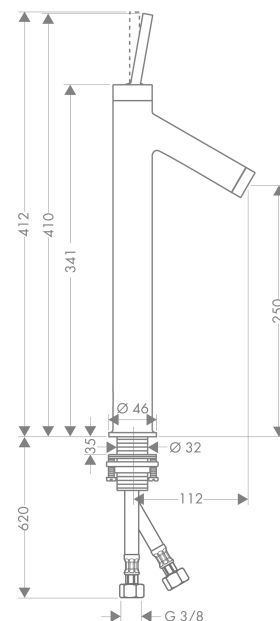

AXOR Starck

Einhebel-Waschtismischer 250 mit Pingriff für Aufsatzwaschtische mit Ablaufgarnitur

Oberfläche: **Brushed Nickel** Artikelnummer: **10129820**

Merkmale

- besteht aus: Einhebel-Waschtismischer, Ablaufgarnitur
- ComfortZone 250
- Ausladung: 112 mm
- Auslaufhöhe: 250 mm
- Griffvariante: Pingriff
- Strahlart: Normalstrahl
- maximale Durchflussmenge bei 3 bar: 5 l/min
- Keramikmischsystem
- für Durchlauferhitzer geeignet
- unverschleißbare Ablaufgarnitur
- Anschlussart: G 3/8 Anschlussschläuche
- Anschlussgröße: DN15
- EU-Taxonomie: max. 6 l/min - wesentlicher Beitrag (SC) möglich
- DVGW NW-6506BT0622
- P-IX 9698/IO

Technologie

Zertifikate / Nachhaltigkeit

Produktabbildung

Maßzeichnung

AXOR Starck
Einhebel-Waschtischmischer 250 mit Pingriff für Aufsatzwaschtische mit Ablaufgarnitur
 Oberfläche: **Brushed Nickel** Artikelnummer: **10129820**

Durchflussdiagramm