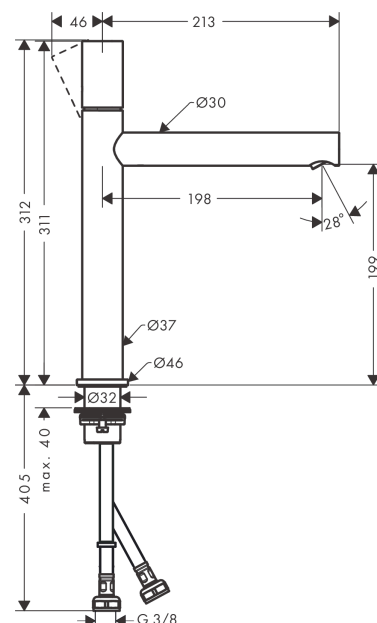

#### Merkmale

- besteht aus: Einhebel-Waschtischmischer, Ablaufgarnitur
- ComfortZone 200
- Ausladung: 198 mm
- Auslaufhöhe: 199 mm
- Griffvariante: Zylindergriff
- Strahlart: Laminarstrahl
- maximale Durchflussmenge bei 3 bar: 5 l/min
- Keramikmischsystem
- Temperaturbegrenzung einstellbar
- für Durchlauferhitzer geeignet
- unverschleißbare Ablaufgarnitur
- Anschlussart: G 3/8 Anschlussschläuche
- Anschlussgröße: DN15
- EU-Taxonomie: max. 6 l/min - wesentlicher Beitrag (SC) möglich
- DVGW DW-6506CS0457
- PA-IX 7288/IO

#### Maßzeichnung

**AXOR Uno**  
**Einhebel-Waschtismischer 200 mit Zerogriff für Aufsatzwaschtische und Ablaufgarnitur**  
 Oberfläche: **Polished Black Chrome** Artikelnummer: **45003330**