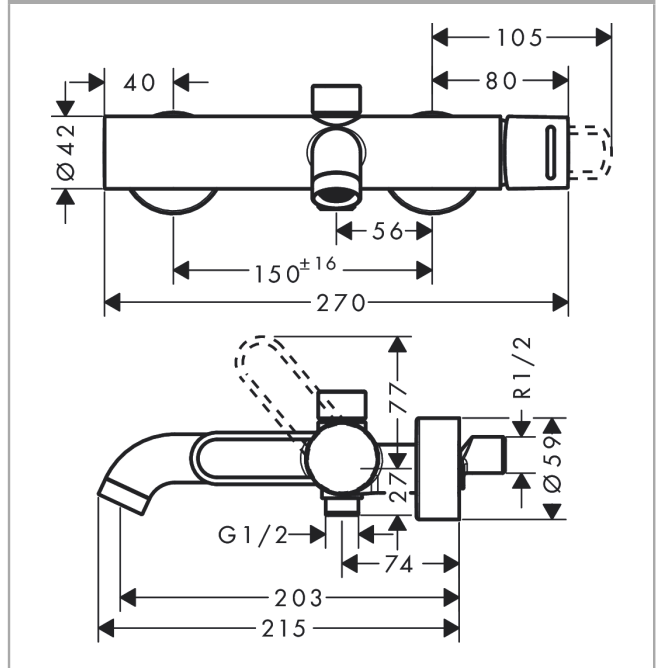

#### Merkmale

- 2 Verbraucher
- Ausladung: 203 mm
- Stichmaß: 150 ± 16 mm
- Strahlart Armatur: Normalstrahl
- maximale Durchflussmenge bei 3 bar: 22 l/min
- Durchfluss für Wanneneinlauf bei 3 bar: 22 l/min
- Durchfluss für Handbrause bei 3 bar: 16 l/min
- Keramikmischsystem
- Temperaturbegrenzung einstellbar
- Umsteller mit automatischer Rückstellung
- Rückflussverhinderer
- mit Schalldämpfer
- für Durchlauferhitzer geeignet
- Anschlussgröße: DN15
- Anschlussart: S-Anschlüsse
- Wandmontage
- min. Betriebsdruck: 1 bar
- max. Betriebsdruck: 10 bar
- DVGW DW-6506CS0457

#### Zertifikate / Nachhaltigkeit

**AXOR Uno**  
**Einhebel-Wannenmischer Aufputz mit Bügelgriff**  
 Oberfläche: **Polished Black Chrome** Artikelnummer: **38421330**

## Produktabbildung

## Maßzeichnung