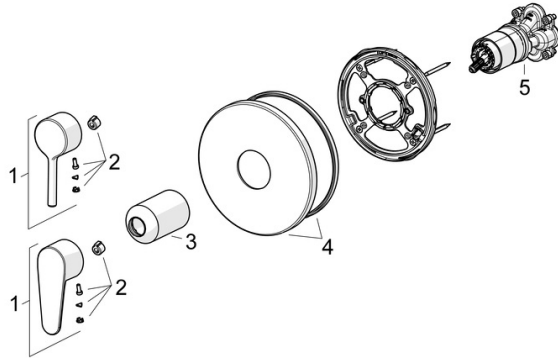

Ersatzteile

SP82619063

	Name	Art.-Nr.
01	Hebel	1014994V
01	Hebel	1014997V
02	Dekorkappe	59914573
03	Abdeckhülse	59914572
04	Rosette, d 170 mm	59914310
05	Funktionseinheit Ausgelaufen	59914510