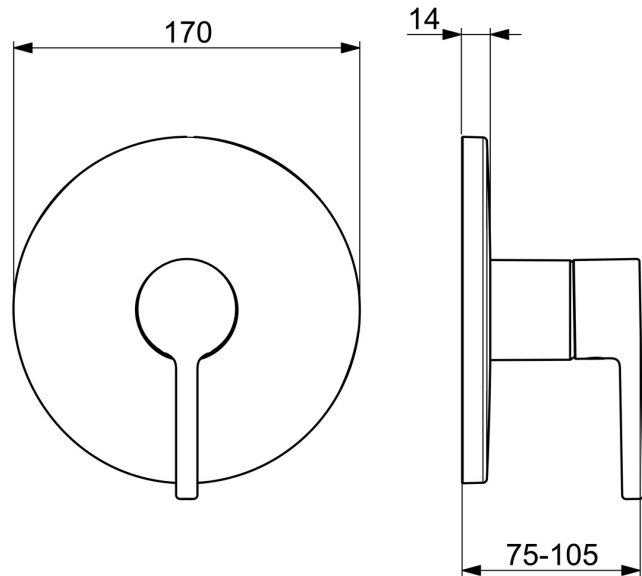

- Dusche
- Fertigmontageset, Einhebelmischer
- Wandmontage für Unterputz-Einbaukörper
- Chrom
- Einhandbedienhebel/Griff, Pinhebel, Hebel mit W+K-Kennzeichnung
- Temperaturbegrenzer, Heißwassersperre einstellbar (im Lieferumfang enthalten)
- $\varnothing$  4.0 Steuerpatrone mit keramischen Dichtscheiben zur Wassermengen- und Temperatureinstellung
- Armaturenkörper aus verzinkungsbeständigem Messing (DZR)
- Rosettentträger, Rosette rund, BLUECLICK: zur einfachen, schraubenlosen Rosettenbefestigung, Befestigung der Funktionseinheit mit Schrauben, Funktionseinheit

### SP82619063

	Name	Art.-Nr.
01	Hebel	1014994V
01	Hebel	1014997V
02	Dekorkappe	59914573
03	Abdeckhülse	59914572
04	Rosette, d 170 mm	59914310
05	Funktionseinheit Ausgelaufen	59914510