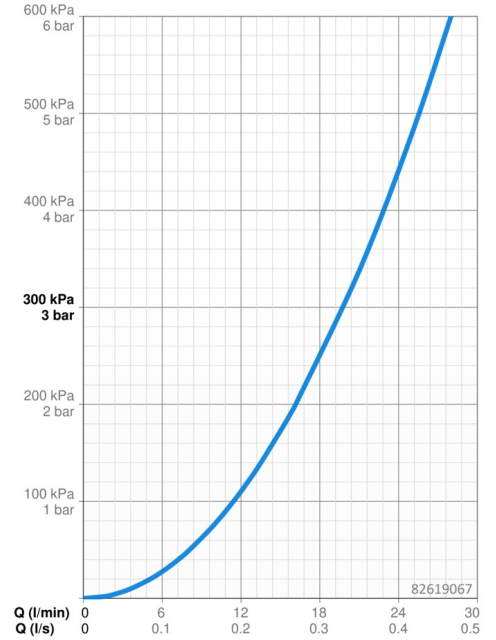

Technische Daten

Durchflusseigenschaften

Durchfluss bei 3 bar **19.8 l/min**

Technische Eigenschaften

Warmwasserversorgung **max. +80°C**
Arbeitsdruck **0.5-10 bar**
Werkstoff **Messing**

Vorschriften

EN Standard **EN 817**
Geräuschklasse **I (ISO 3822)**

Zulassungen und Deklarationen

ABP **PA-IX 38592/IB**
Konformitätserklärung **DoC**
EPD **S-P-07752**

Nachhaltigkeit

EPD module A1 (kg CO2 eq.) **12,69**
EPD module A2 (kg CO2 eq.) **0,40**
EPD module A3 (kg CO2 eq.) **7,92**
EPD module A1-A3 (kg CO2 eq.) **20,93**
EPD module A4 (kg CO2 eq.) **0,35**
EPD module B7 (kg CO2 eq.) **3821,40**
EPD module C2 (kg CO2 eq.) **0,02**
EPD module C3 (kg CO2 eq.) **0,02**
EPD module C4 (kg CO2 eq.) **0,27**
EPD module D (kg CO2 eq.) **-6,47**