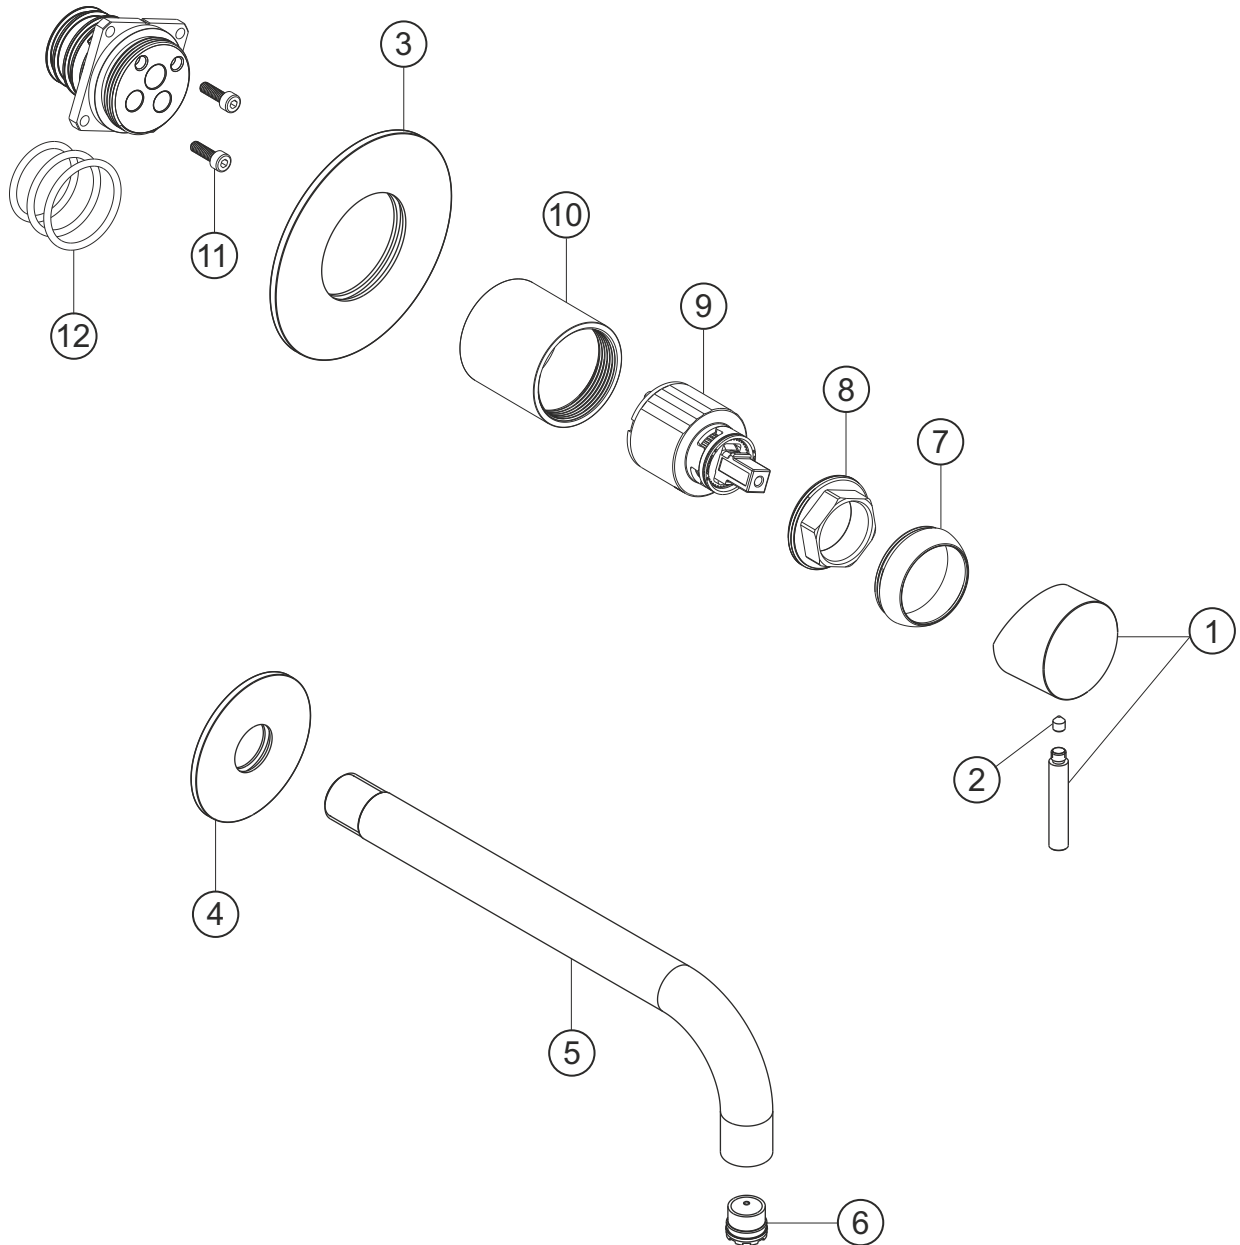

**DEEP**

**Waschtisch-Unterputzbatterie Auslauf 240 mm**

Farbset chrom  
18.203757.1.01

**herzbach**

**DEEP**

**Waschtisch-Unterputzbatterie Auslauf 240 mm**

Farbset chrom

**18.203757.1.01**

### Ersatzteilliste

Pos.	Beschreibung	Art.-Nr.	Preisgruppe	VE
1	Griff	80.441900.1.01	8	1
2	Inbusschraube	80.138122.1.09	1	1
3	Rosette Bedieneinheit	80.192100.2.01	11	1
4	Rosette Auslauf	80.459900.1.01	8	1
5	Auslauf 240 mm	80.458200.1.01	12	1
6	Perlator	80.058300.1.01	4	1
7	Glockenkappe	80.569400.1.01	3	1
8	Konerring	80.569500.1.09	2	1
9	Kartusche	80.568600.1.09	7	1
10	Hülse	80.569700.1.01	7	1
11	Schraubensatz	80.092041.1.09	2	2
12	Dichtungssatz	80.144350.1.09	4	3

**herzbach**