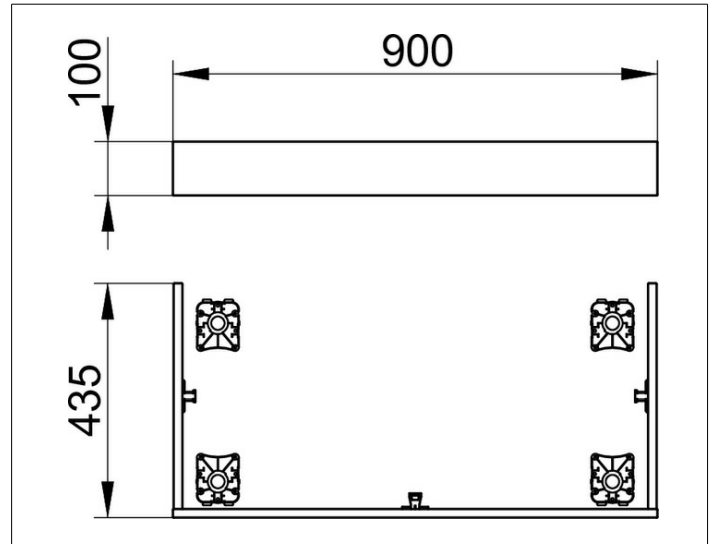

Edition 90

3907960000 Sockelpaket

PRODUKT

ZEICHNUNG

OBERFLÄCHE

Eiche dunkelgrau Furnier

ABMESSUNG

900 x 103 x 435 mm