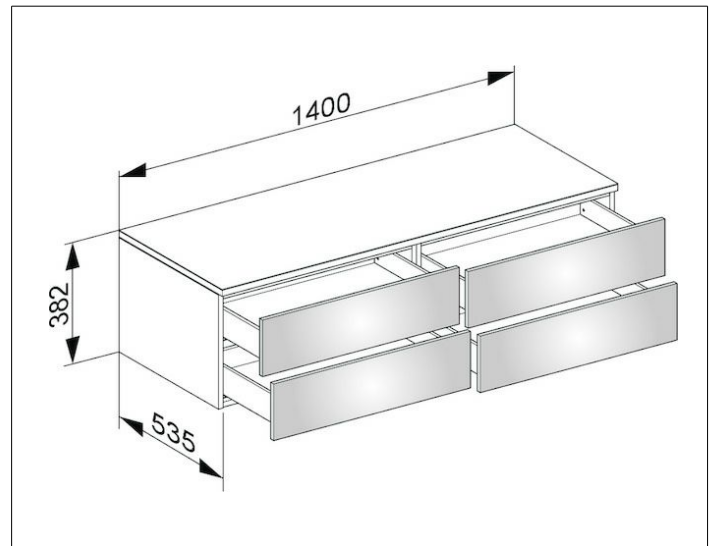

Edition 400

3176680000 Sideboard

**PRODUKT**

**ZEICHNUNG**

**OBERFLÄCHE**

Nussbaum/Nussbaum

**ABMESSUNG**

1400 x 382 x 535 mm