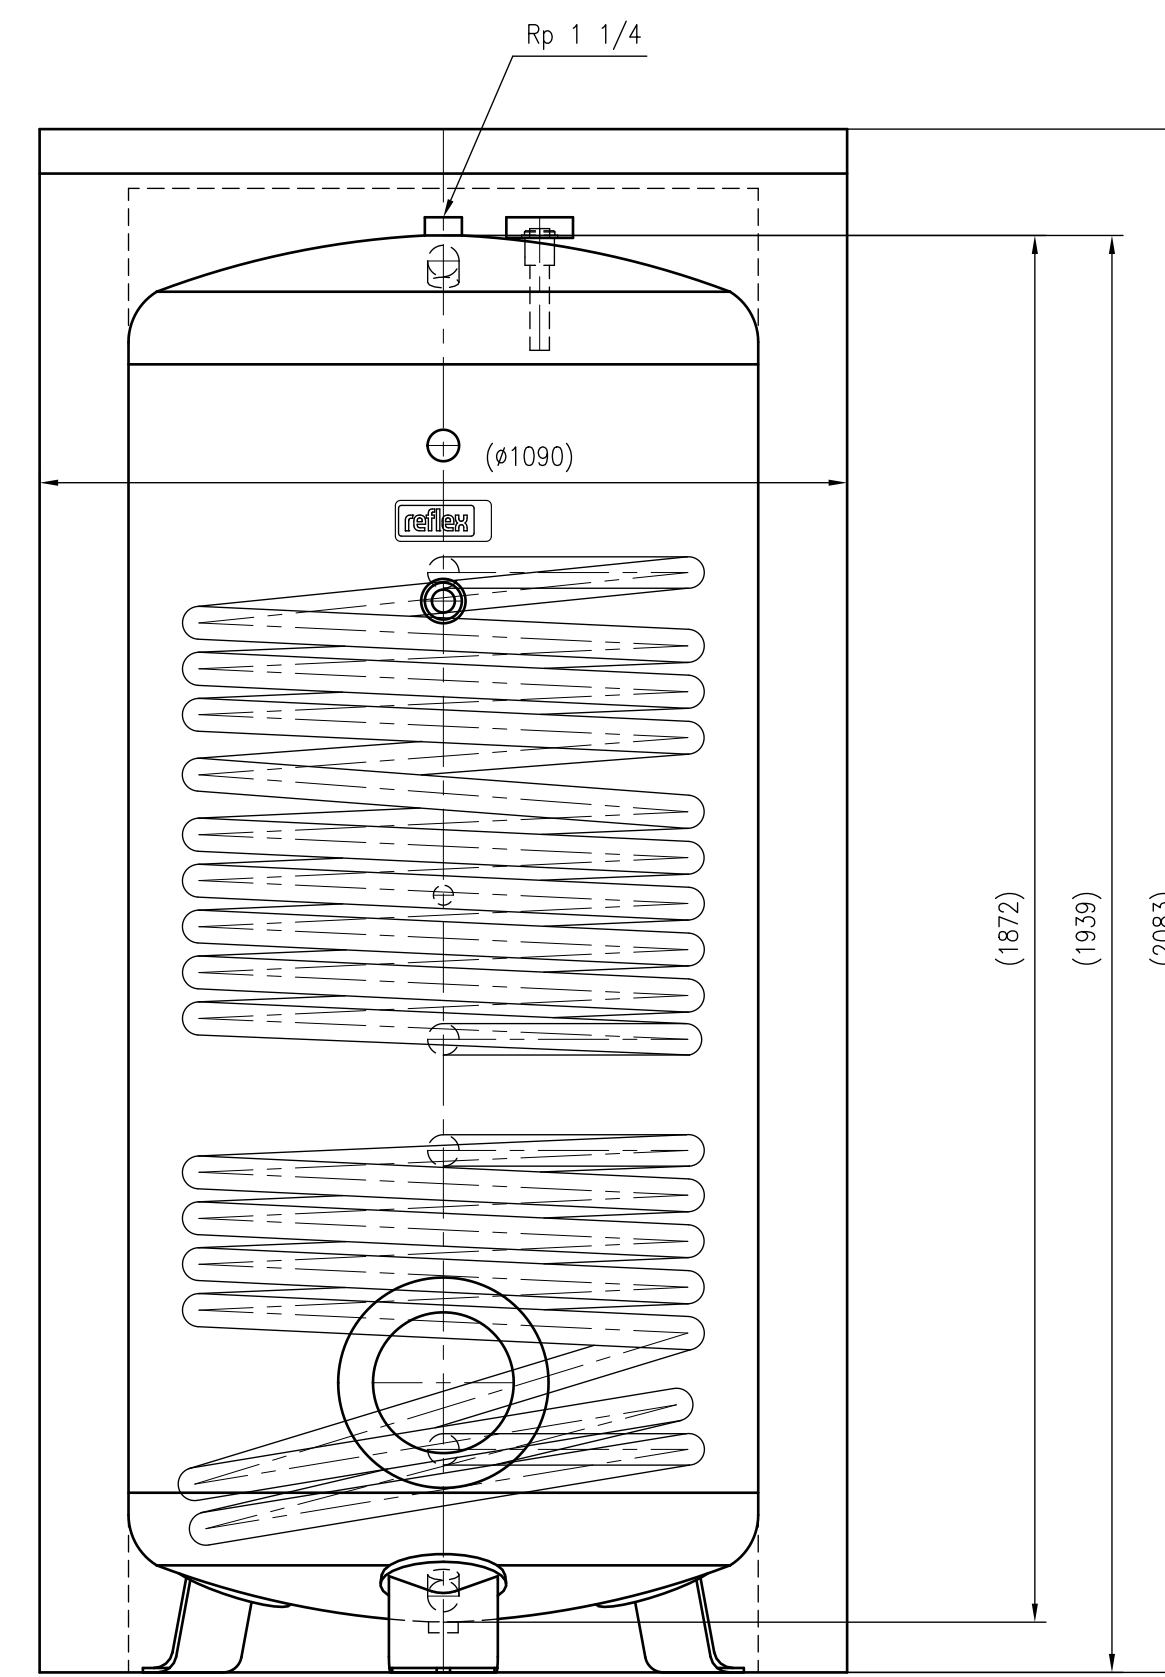

Side view

Front view

Isometric view

Top view

Unterliegt nicht dem Änderungsdienst/ Not subject to change management		Maßstab/ Scale: 1:10	Format/ Size: A1
Revision 23.08.2016	Storatherm Aqua H-Pump AH 1000 2_C white – 7846300		