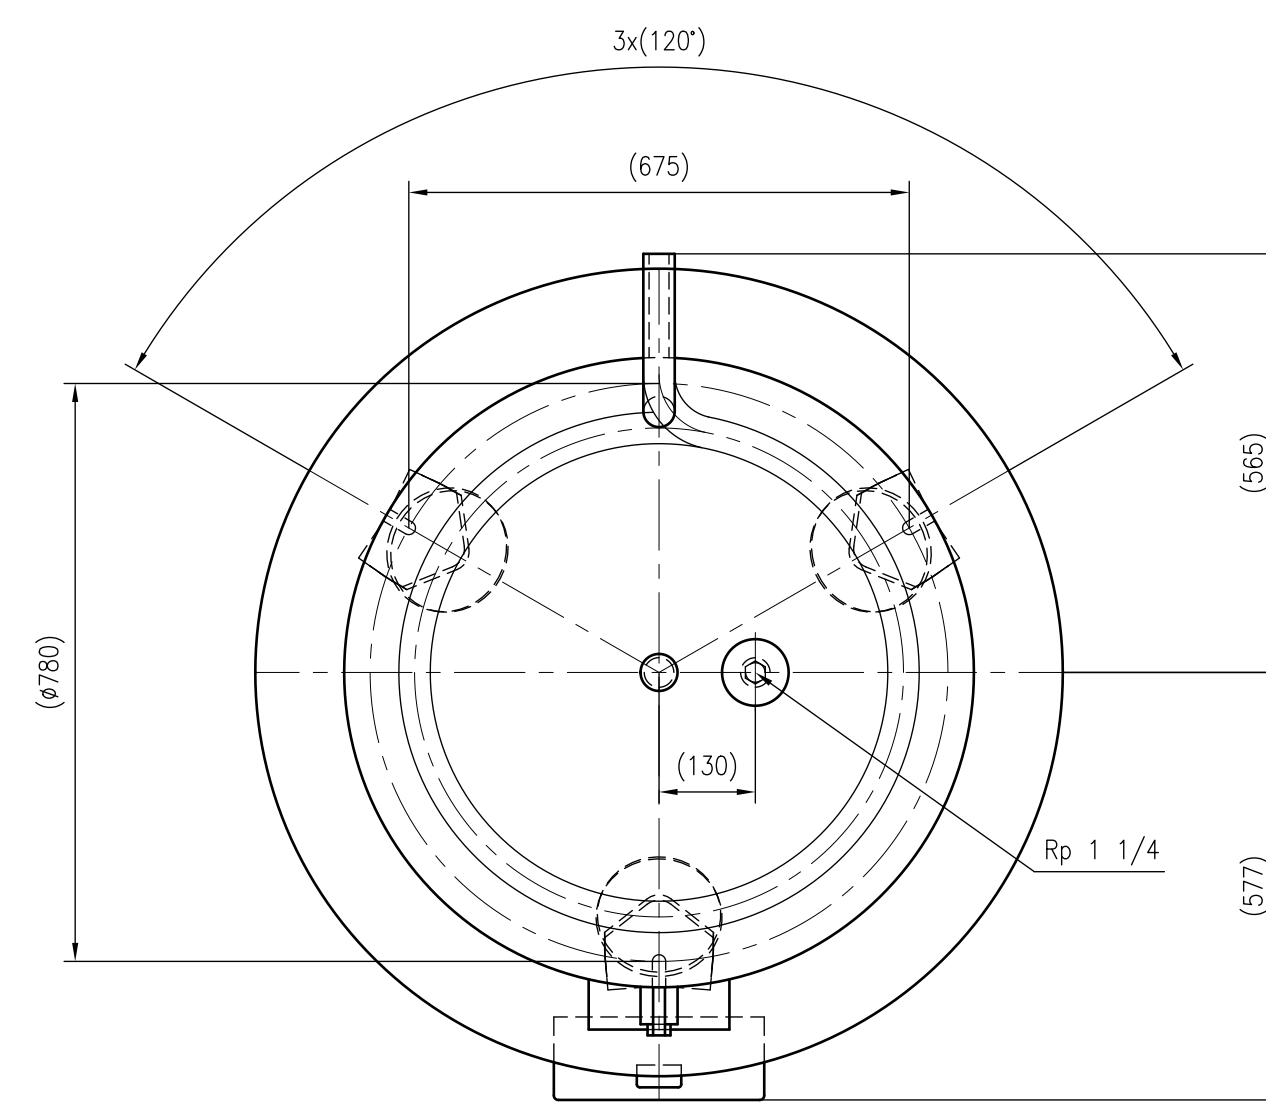

Side view

Front view

Isometric view

Top view

Unterliegt nicht dem Änderungsdienst/ Not subject to change management		Maßstab/ Scale: 1:10	Format/ Size: A1
Revision 23.08.2016	Storatherm Aqua H-Pump AH 1000 2_C white – 7846300		