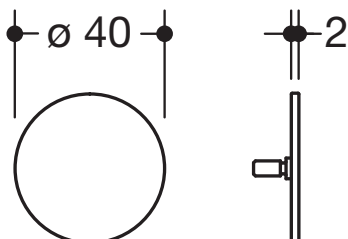

Kappe 66869

- Blindkappe für Achse Einhängesitze System 900
- Durchmesser 40 mm
- aus hochwertigem Edelstahl, pulverbeschichtet in HEWI Farbe 92 (Anthrazitgrau)

Abmessungen in mm

Farbe

92

Technische Änderungen vorbehalten, 20.09.2019