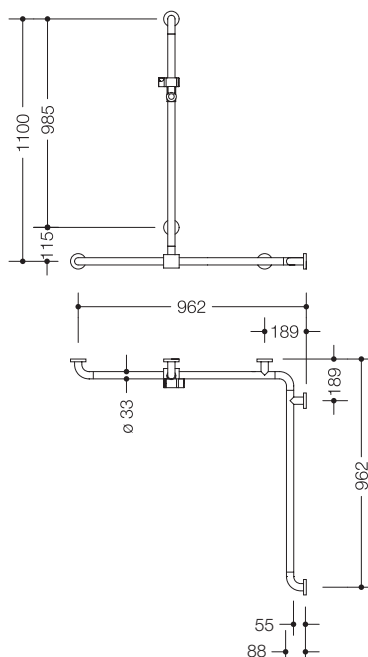

### Duschhandlauf mit verschiebbarer Brausehalterstange 801.35B320

- senkrecht und waagrecht angeordnete, im rechten Winkel verbundene Stangen mit Stahl-Befestigungsrosetten und Brausehalter
- mit seitlich (zur Montage) verschiebbarer senkrechter Brausehalterstange
- dient im Dusch- und Wannbereich zum Festhalten und Abstützen
- senkrechte Länge 1100 mm, waagerechte Längen (Eckmontage) je 962 mm
- 88 mm tief, lichter Abstand zur Wand 55 mm, Stangendurchmesser 33 mm, Rosettendurchmesser 70 mm
- geeignet für Handbrausen verschiedener Hersteller
- Brausehalter kann stufenlos geneigt und nach Ziehen oder Drücken eines großflächigen Hebels in der Höhe verstellt werden
- Funktionsbereich des Brausehalters in hochwertigem, glänzendem Polyamid
- konische Aufnahme am Brausehalter erleichtert das Einhängen der Handbrause
- mit durchgehendem, korrosionsgeschütztem Stahlkern
- Montage an der Wand mit wandspezifischem Befestigungsmaterial und Rosetten von HEWI
- links- und rechtsseitig montierbar
- geeignet für alle HEWI Einhängesitze
- aus mattem Polyamid in den HEWI Farben 99 (Reinweiß), 98 (Signalweiß), 97 (Lichtgrau), 95 (Felsgrau) und 92 (Anthrazitgrau)

### Abmessungen in mm